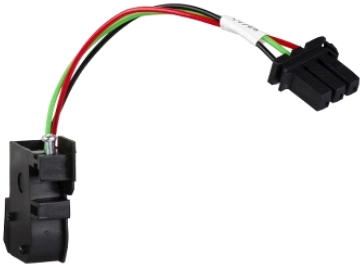

LV847081SP

kontakt PF "Připraven k zapnutí" nízkourovňový -
MTZ1/2/3

Hlavní parametry

Řada	Masterpact
Označení přístroje	PF
Typ produktu nebo součásti	Pomocný kontakt
Použití zařízení	Ovládání
Kompatibilní řada	Masterpact MTZ1 jistič Masterpact MTZ2 jistič Masterpact MTZ3 jistič

Doplněk

Typ pomocných kontaktů	Nízkourovňový
Vypínací schopnost	3 A AC-12 24/48 V AC 50/60 Hz 3 A AC-12 240 V AC 50/60 Hz 3 A DC-12 24/48 V 0,3 A DC-12 125 V
Minimální zátěž	2 mA při 15 V
Součást výrobku	1 instruction sheet
Typ nabídky	Náhradní díl