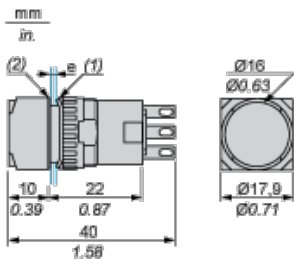

### Hlavní parametry

Řada výrobků	Harmony XB6E
Typ produktu nebo součásti	Monolitické tlačítko
Označení přístroje	XB6E
Materiál obruby	Plast
Průměr pro montáž	16 mm
Prodej v nedělitelném množství	5
Tvar hlavice	Kruh
Typ ovládací hlavice	S návratem
Provedení ovládače	Černá líčující
Složení a typ kontaktů	1 V/Z
Funkce kontaktu	Mžiková funkce
Připojení - svorky	Zás. pro rychlé připojení Pájecí svorka, připojení svorky $\leq 0,75 \text{ mm}^2$ / AWG 19 min Izol. faston : 2,8 x 0,5 mm
Materiál kontaktu	Zlatem pokryté stříbro

### Circular Head

- (1) Anti-rotation plate (thickness: 0.6 mm / 0.02 in.)
- (2) Seal (thickness: 0.5 mm / 0.01 in.)
- e panel thickness: 0.5 mm (0.01 in.)  $\leq e \leq 6$  mm (0.24 in.)