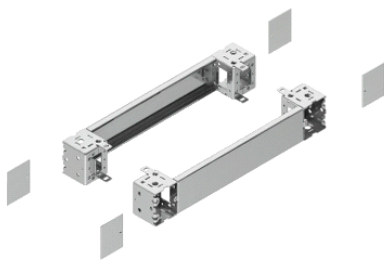

NSYSPFX16100H

Spacial - plný přední panel soklu W1600 H100
nerezová ocel 316L

Hlavní parametry

Řada	Spacial
Příslušenství / náhradní díly	Příslušenství pro rozvodnici
Typ produktu nebo součásti	Přední část podstavce
Použití zařízení	Víceúčelové
Sestava zařízení	1 čelní panel 1 zadní panel 4 roh 4 kryt rohu Upevňovací prvky
Kompatibilní řada	Spacial SFHD Spacial SF Spacial SM Spacial SMX

Doplněk

Upevnění	Upevňovacím prvkem - na konstrukci umístění
Povrchová úprava	Neupravený
Výška	100 mm
Šířka	Jmenovitý : 1600 mm
Hmotnost přístroje	8 kg

Životní prostředí

stupeň krytí IP	IP30 kompletní podstavec
stupeň ochrany IK	IK10