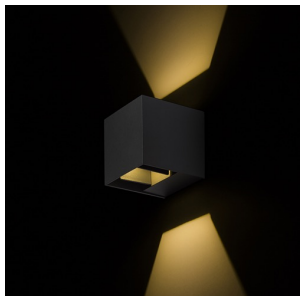

LED 2x3W 200 lm Ra 80

Nástěnné LED hranaté svítidlo pro svícení UP/DOWN s možností nastavení paprsku svícení.

MOC CZK vč DPH

R12556	CARRE nástěnná bílá 230V LED 2x3W IP54 3000K	1 950,-
R12557	CARRE nástěnná antracitová 230V LED 2x3W IP54 3000K	1 950,-

IP54