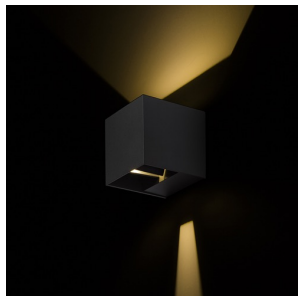

LED 2x3W 200 lm Ra 80

Nástěnné LED hranaté svítidlo pro svícení UP/DOWN s možností nastavení paprsku svícení.

MOC CZK vč DPH

R12556	CARRE nástěnná bílá 230V LED 2x3W IP54 3000K	1 950,-
R12557	CARRE nástěnná antracitová 230V LED 2x3W IP54 3000K	1 950,-

IP54