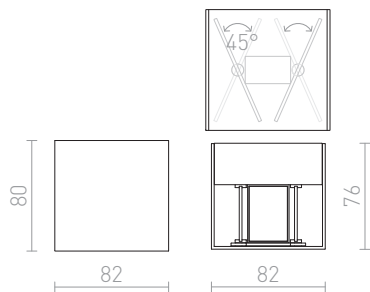

CARRE

LED 2x3W 200 lm Ra 80

Nástěnné LED hranaté svítidlo pro svícení UP/DOWN s možností nastavení paprsku svícení.

MOC CZK vč DPH

R12556	CARRE nástěnná bílá 230V LED 2x3W IP54 3000K	1 950,-
R12557	CARRE nástěnná antracitová 230V LED 2x3W IP54 3000K	1 950,-

IP54

 3D model

 manual