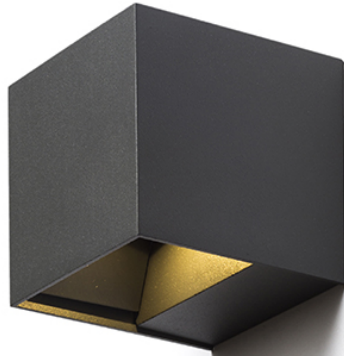

CARRE

LED 2x3W 200 lm Ra 80

Nástěnné LED hranaté svítidlo pro svícení UP/DOWN s možností nastavení paprsku svícení.

MOC CZK vč DPH

R12556	CARRE nástěnná bílá 230V LED 2x3W IP54 3000K	1 950,-
R12557	CARRE nástěnná antracitová 230V LED 2x3W IP54 3000K	1 950,-