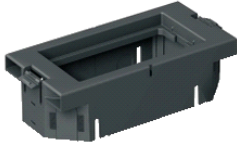

## ISM50809N

OptiLine 45 - montážní rámeček pro instalační přístroje Altira, 2x45

### Hlavní parametry

Řada	OptiLine
Kabelový instalační systém	Podlahová krabice
Typ produktu nebo součásti	Upevňovací rám
Typ podlahy	Dutá podlaha Zdvojená podlaha Betonová podlaha
Tvar podlahové krabice	Obdelník Čtverec
Barevný odstín	Šedá
Počet kusů na sadu	6 ks

### Doplňěk

Příslušenství / umístění samostatných dílů	Pro 1-2 zásuvky Altira
Upevnění	Nacvakávací
Počet modulů	2 moduly
Materiál	PC/ABS
Délka	139 mm
Výška	38 mm
Šířka	64 mm