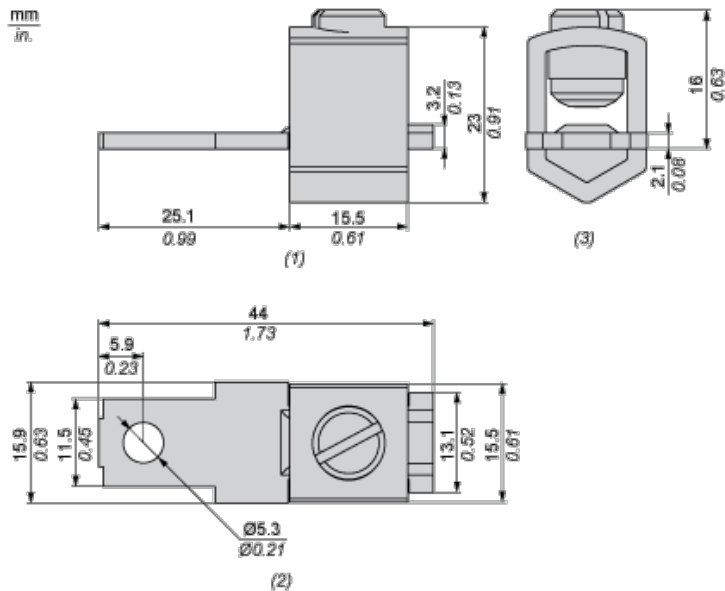

Hlavní parametry

Typ produktu nebo součásti	Kabelové oko
Příslušenství / náhradní díly	Montážní příslušenství
Příslušenství / samostatné díly	Polovodičové relé SSP1

Doplňěk

Materiál	Měď
Rozsah AWG	AWG 6...AWG 3
Utahovací moment	1,3...1,7 N.m
Velikost momentu	2,3 N.m
Hmotnost přístroje	42.37 kg
Prodej v nedělitelném množství	10

Životní prostředí

Dimensions

- (1) Front view
- (2) Top view
- (3) Side view