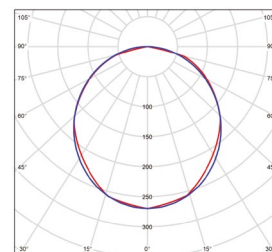

NEUTRAL WHITE

TIPO-R 18W NW
GXPS140

TIPO-R 24W NW
GXPS141

LED 18W ▶ ≙ D 140W E14/E27
LED 24W ▶ ≙ D 190W E14/E27

								T_c CCT	R_a CRI			DKC
TIPO-R 18W NW	GXPS140	8592660130934	bílá	18	1900	neutrální bílá	4000K	≥80	0,740	1/6	724 Kč	
TIPO-R 24W NW	GXPS141	8592660130941	bílá	24	2500	neutrální bílá	4000K	≥80	0,780	1/6	768 Kč	