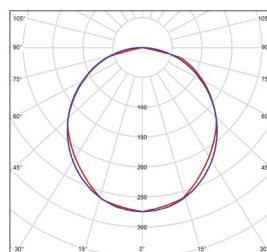

NEUTRAL WHITE

TIPO-R 18W NW
GXPS140

TIPO-R 24W NW
GXPS141

LED 18W ▶ ≙ D 140W E14/E27
LED 24W ▶ ≙ D 190W E14/E27

								T_c CCT	R_a CRI			DKC
TIPO-R 18W NW	GXPS140	8592660130934	bílá	18	1900	neutrální bílá	4000K	≥80	0,740	1/6	724 Kč	
TIPO-R 24W NW	GXPS141	8592660130941	bílá	24	2500	neutrální bílá	4000K	≥80	0,780	1/6	768 Kč	