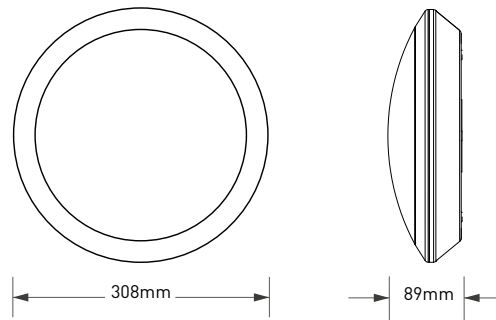

NEUTRAL WHITE

TIPO-R 18W NW
GXPS140

TIPO-R 24W NW
GXPS141

LED 18W ▶ ≙ D 140W E14/E27
LED 24W ▶ ≙ D 190W E14/E27

								T_c CCT	R_a CRI			DKC
TIPO-R 18W NW	GXPS140	8592660130934	bílá	18	1900	neutrální bílá	4000K	≥80	0,740	1/6	724 Kč	
TIPO-R 24W NW	GXPS141	8592660130941	bílá	24	2500	neutrální bílá	4000K	≥80	0,780	1/6	768 Kč	