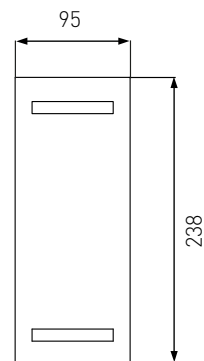

## BRICK 2GU10

- NÁSTĚNNÉ SVÍTIDLO
- těleso svítidla: hliník
- difuzor svítidla: polykarbonát (PC)
- určeno pro 2x LED GU10 žárovky o maximálním výkonu 7W

220-240V-  
50/60Hz

IP<sub>44</sub>

IK<sub>08</sub>

\*  
-20+35°C

						DKC
BRICK 2GU10	GXPS001	8592660130378	max. 2x LED 7W	0,75	1/20	Kč