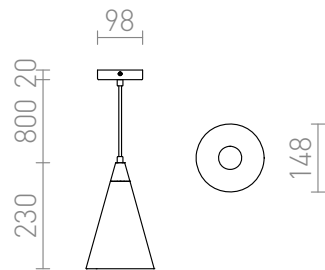

HEIDI ZÁVĚSNÁ

Závěsné konické betonové svítidlo s dřevěným vrchlíkem a textilním kabelem pro žárovku s patičí E27.

MOC CZK vč DPH

R12380

HEIDI závěsná beton/dřevo 230V E27 28W

1 450,-

3D model

PDF manual