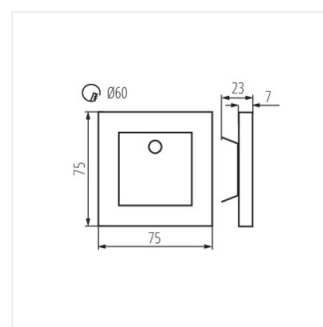

APUS LED PIR