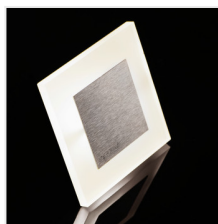

LED schodišťové svítidlo

APUS LED AC

		[V]	[W]		[lm]	T _c [K]
APUS LED WW	23106	12 DC	0,8	nerezová ocel	13	3000
APUS LED CW	23107	12 DC	0,8	nerezová ocel	15	6500
APUS LED AC-WW	23800	220-240 AC	1,3	nerezová ocel	13	3000
APUS LED AC-CW	23801	220-240 AC	1,3	nerezová ocel	15	6500
APUS LED AC B-NW	26536	220-240 AC	1,3	černá	14	4000
APUS LED AC B-WW	26537	220-240 AC	1,3	černá	13	3000
APUS LED B-NW	26538	12 DC	0,8	černá	14	4000
APUS LED B-WW	26539	12 DC	0,8	černá	13	3000
APUS LED W-WW	26840	12 DC	0,8	bílá	13	3000
APUS LED W-CW	26841	12 DC	0,8	bílá	15	6500
APUS LED P68 B-NW CZ	27084	12 DC	0,8	černá	14	4000
APUS LED P68 B-WW CZ	27085	12 DC	0,8	černá	13	3000
APUS LED PIR WW	27370	12 DC	0,8	nerezová ocel	13	3000
APUS LED PIR CW	27371	12 DC	0,8	nerezová ocel	15	6500
APUS LED W-NW	27378	12 DC	0,8	bílá	14	4000
APUS LED PIR NW	27379	12 DC	0,8	nerezová ocel	14	4000
APUS LED PIR B-NW	29856	12 DC	0,8	černá	14	4000
APUS LED PIR B-WW	29857	12 DC	0,8	černá	13	3000

APUS

LED schodišťové svítidlo

APUS je moderní design spojený s atraktivním světelným efektem. Je to skvělý nápad pro osvětlení schodišť a chodeb nebo pro zvýraznění interiérového designu pokojů. Unikátní konstrukce svítidla zaručuje rovnoměrné rozptýlení světla. Verze AC je vybavena napájením 230 V, která se vejde do montážní krabice, a verze PIR je vybavena čidlem pohybu. Čidlo detekuje pohyb/zapíná osvětlení bez ohledu na okolní intenzitu světla.

- Materiál korpusu: leštěná nerezová ocel, plast

APUS LED

APUS LED B

APUS LED W

APUS LED P68 B

LED schodišťové svítidlo

APUS LED PIR

APUS LED PIR B