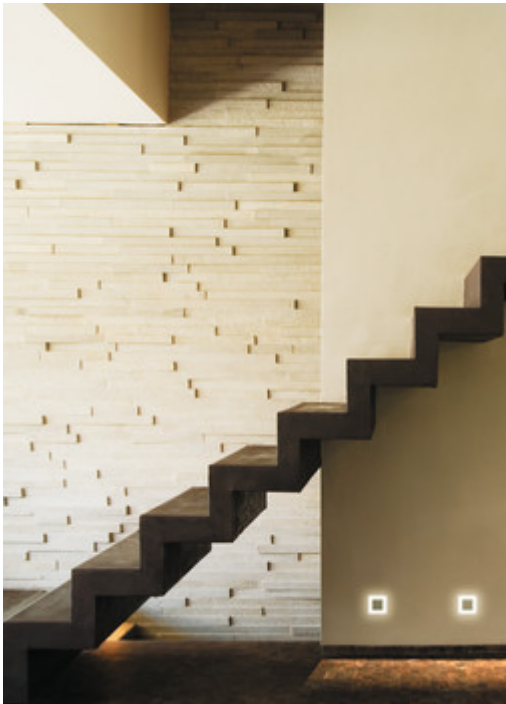

LED schodišťové svítidlo

APUS LED AC

		[V]	[W]		[lm]	T _c [K]
APUS LED WW	23106	12 DC	0,8	nerezová ocel	13	3000
APUS LED CW	23107	12 DC	0,8	nerezová ocel	15	6500
APUS LED AC-WW	23800	220-240 AC	1,3	nerezová ocel	13	3000
APUS LED AC-CW	23801	220-240 AC	1,3	nerezová ocel	15	6500
APUS LED AC B-NW	26536	220-240 AC	1,3	černá	14	4000
APUS LED AC B-WW	26537	220-240 AC	1,3	černá	13	3000
APUS LED B-NW	26538	12 DC	0,8	černá	14	4000
APUS LED B-WW	26539	12 DC	0,8	černá	13	3000
APUS LED W-WW	26840	12 DC	0,8	bílá	13	3000
APUS LED W-CW	26841	12 DC	0,8	bílá	15	6500
APUS LED P68 B-NW CZ	27084	12 DC	0,8	černá	14	4000
APUS LED P68 B-WW CZ	27085	12 DC	0,8	černá	13	3000
APUS LED PIR WW	27370	12 DC	0,8	nerezová ocel	13	3000
APUS LED PIR CW	27371	12 DC	0,8	nerezová ocel	15	6500
APUS LED W-NW	27378	12 DC	0,8	bílá	14	4000
APUS LED PIR NW	27379	12 DC	0,8	nerezová ocel	14	4000
APUS LED PIR B-NW	29856	12 DC	0,8	černá	14	4000
APUS LED PIR B-WW	29857	12 DC	0,8	černá	13	3000

APUS

LED schodišťové svítidlo

APUS je moderní design spojený s atraktivním světelným efektem. Je to skvělý nápad pro osvětlení schodišť a chodeb nebo pro zvýraznění interiérového designu pokojů. Unikátní konstrukce svítidla zaručuje rovnoměrné rozptýlení světla. Verze AC je vybavena napájením 230 V, která se vejde do montážní krabice, a verze PIR je vybavena čidlem pohybu. Čidlo detekuje pohyb/zapíná osvětlení bez ohledu na okolní intenzitu světla.

- Materiál korpusu: leštěná nerezová ocel, plast

APUS LED

APUS LED B

APUS LED W

APUS LED P68 B

LED schodišťové svítidlo

APUS LED PIR

APUS LED PIR B