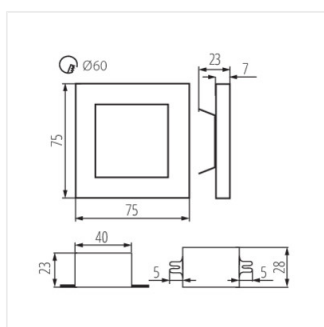

LED schodišťové svítidlo

APUS LED AC