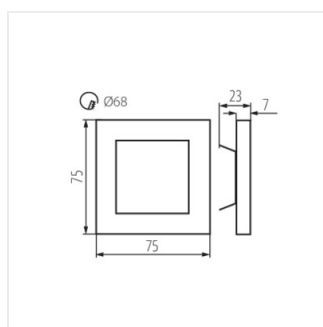

APUS LED P68