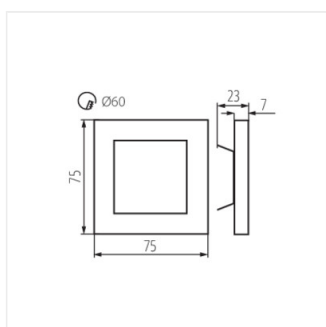

- Materiál korpusu: leštěná nerezová ocel, plast

APUS LED

APUS LED B

APUS LED W

APUS LED P68 B

LED schodišťové svítidlo

APUS LED PIR

APUS LED PIR B