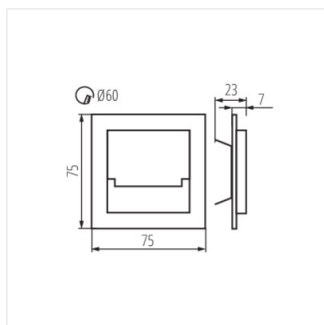

SABIK MINI LED