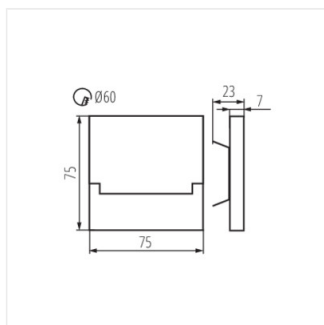

LED schodišťové svítidlo

SABIK LED