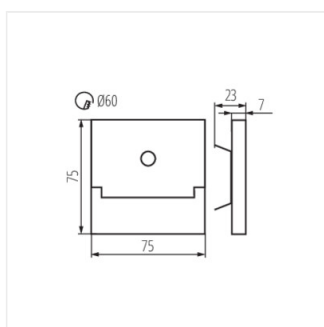

SABIK LED PIR