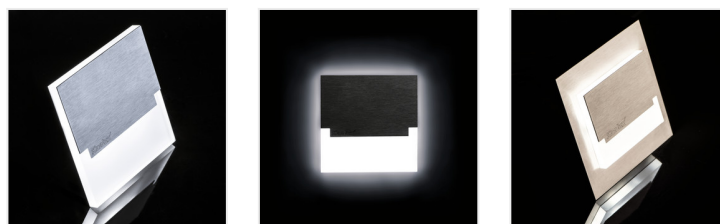

LED schodišťové svítidlo

SABIK LED; SABIK LED AC

SABIK LED WW	23108	12 DC	0,8	nerezová ocel	13	3000
SABIK MINI LED WW	23109	12 DC	0,8	nerezová ocel	13	3000
SABIK LED CW	23110	12 DC	0,8	nerezová ocel	15	6500
SABIK MINI LED CW	23111	12 DC	0,8	nerezová ocel	15	6500
SABIK LED AC-WW	23802	220-240 AC	1,3	nerezová ocel	13	3000
SABIK LED AC-CW	23803	220-240 AC	1,3	nerezová ocel	15	6500
SABIK LED P68 B-NW CZ	27086	12 DC	0,8	černá	14	4000
SABIK LED P68 B-WW CZ	27087	12 DC	0,8	černá	13	3000
SABIK LED PIR WW	27374	12 DC	0,8	nerezová ocel	13	3000
SABIK LED PIR CW	27375	12 DC	0,8	nerezová ocel	15	6500
SABIK LED AC B-NW	29850	220-240 AC	1,3	černá	14	4000
SABIK LED AC B-WW	29851	220-240 AC	1,3	černá	13	3000
SABIK LED B-NW	29852	12 DC	0,8	černá	14	4000
SABIK LED B-WW	29853	12 DC	0,8	černá	13	3000
SABIK MINI LED B-NW	29854	12 DC	0,8	černá	14	4000
SABIK MINI LED B-WW	29855	12 DC	0,8	černá	13	3000
SABIK LED PIR B-NW	29858	12 DC	0,8	černá	14	4000
SABIK LED PIR B-WW	29859	12 DC	0,8	černá	13	3000

SABIK

LED schodišťové svítidlo

SABÍK je moderní design spojený s atraktivním světelným efektem. Je to skvělý nápad pro osvětlení schodišť a chodeb nebo pro zvýraznění interiérového designu pokojů. Unikátní konstrukce svítidla zaručuje rovnoměrné rozptýlení světla. Verze AC je vybavena napájením 230 V, která se vejde do montážní krabice, a verze PIR je vybavena čidlem pohybu. Čidlo detekuje pohyb/zapíná osvětlení bez ohledu na okolní intenzitu světla.

- Materiál korpusu: leštěná nerezová ocel, plast

SABIK LED

SABIK MINI LED

SABIK LED P68 B

SABIK LED PIR

SABIK LED B; SABIK LED AC B

SABIK MINI LED B

SABIK LED PIR B