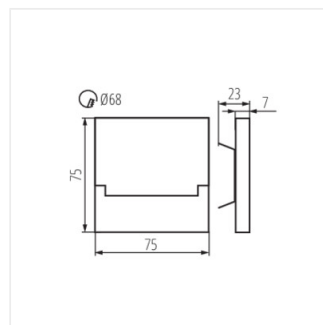

SABIK LED P68