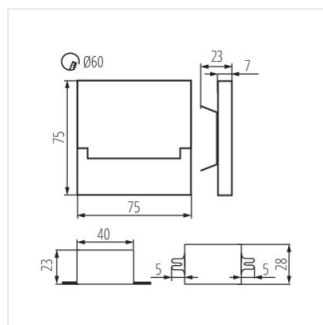

SABIK LED AC