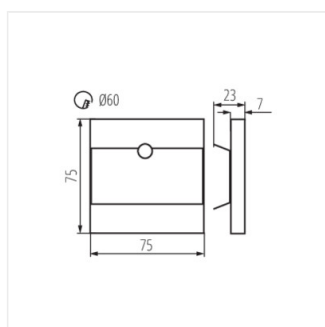

TERRA LED PIR