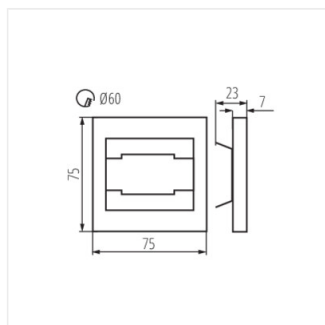

LED schodišťové svítidlo

TERRA MINI LED