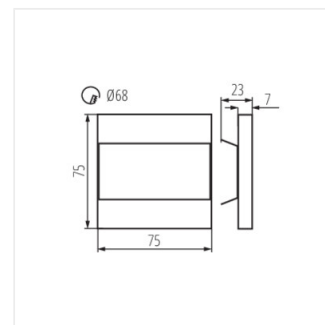

TERRA LED P68