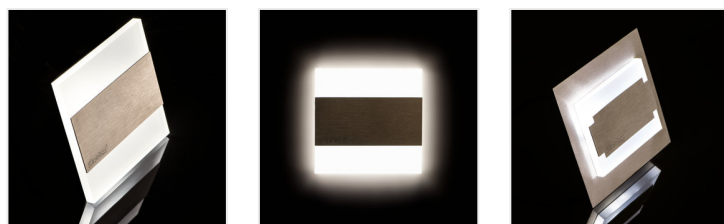

### LED schodišťové svítidlo

TERRA LED; TERRA LED AC

		[V]	[W]		[lm]	Tc [K]
TERRA LED WW	<b>23102</b>	12 DC	0,8	nerezová ocel	13	3000
TERRA MINI LED WW	<b>23103</b>	12 DC	0,8	nerezová ocel	13	3000
TERRA LED CW	<b>23104</b>	12 DC	0,8	nerezová ocel	15	6500
TERRA MINI LED CW	<b>23105</b>	12 DC	0,8	nerezová ocel	15	6500
TERRA LED AC-WW	<b>23806</b>	220-240 AC	1,3	nerezová ocel	13	3000
TERRA LED AC-CW	<b>23807</b>	220-240 AC	1,3	nerezová ocel	15	6500
TERRA LED W-WW	<b>26842</b>	12 DC	0,8	bílá	13	3000
TERRA LED W-CW	<b>26843</b>	12 DC	0,8	bílá	15	6500
TERRA LED AC B-NW	<b>26846</b>	220-240 AC	1,3	černá	14	4000
TERRA LED AC B-WW	<b>26847</b>	220-240 AC	1,3	černá	13	3000
TERRA LED B-NW	<b>26848</b>	12 DC	0,8	černá	14	4000
TERRA LED B-WW	<b>26849</b>	12 DC	0,8	černá	13	3000
TERRA LED P68 B-NW CZ	<b>27088</b>	12 DC	0,8	černá	14	4000
TERRA LED P68 B-WW CZ	<b>27089</b>	12 DC	0,8	černá	13	3000
TERRA LED PIR WW	<b>27372</b>	12 DC	0,8	nerezová ocel	13	3000
TERRA LED PIR CW	<b>27373</b>	12 DC	0,8	nerezová ocel	15	6500
TERRA MINI LED B-NW	<b>27376</b>	12 DC	0,8	černá	14	4000
TERRA MINI LED B-WW	<b>27377</b>	12 DC	0,8	černá	13	3000
TERRA LED PIR B-NW	<b>29860</b>	12 DC	0,8	černá	14	4000
TERRA LED PIR B-WW	<b>29861</b>	12 DC	0,8	černá	13	3000

### LED schodišťové svítidlo

TERRA je moderní design spojený s atraktivním světelným efektem. Je to skvělý nápad pro osvětlení schodišť a chodeb nebo pro zvýraznění interiérového designu pokojů. Unikátní konstrukce svítidla zaručuje rovnoměrné rozptýlení světla. Verze AC je vybavena napájením 230 V, která se vejde do montážní krabice, a verze PIR je vybavena čidlem pohybu. Čidlo detekuje pohyb/zapíná osvětlení bez ohledu na okolní intenzitu světla.

- Materiál korpusu: leštěná nerezová ocel, plast

TERRA MINI LED

TERRA LED; TERRA LED AC

TERRA LED W

TERRA LED B; TERRA LED AC  
B

TERRA LED P68 B

TERRA LED PIR

TERRA MINI LED B