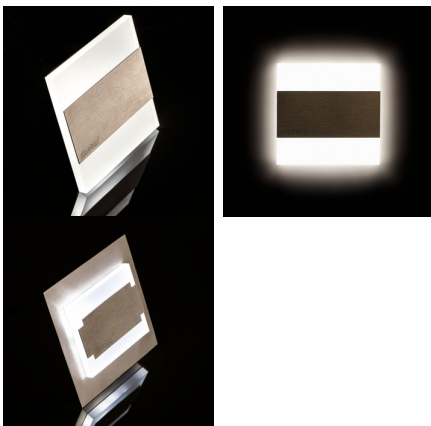

### LED schodišťové svítidlo

TERRA je moderní design spojený s atraktivním světelným efektem. Je to skvělý nápad pro osvětlení schodišť a chodeb nebo pro zvýraznění interiérového designu pokojů. Unikátní konstrukce svítidla zaručuje rovnoměrné rozptýlení světla. Verze AC je vybavena napájením 230 V, která se vejde do montážní krabice, a verze PIR je vybavena čidlem pohybu. Čidlo detekuje pohyb/zapíná osvětlení bez ohledu na okolní intenzitu světla.

#### VŠEOBECNÉ ÚDAJE:

**K zabudování do zdi:** ano

**Barva:** černá

**Místo montáže:** k zabudování do zdi

**Místo použití:** uvnitř

**Minimální vzdálenost od osvětlovaného objektu:** 0,1m

**Možnost spolupráce se stmívačem:** ne

**Materiál korpusu:** leštěná nerezová ocel, plast

**Typ čidla:** PIR

**Typ přípojky:** volné konce kabelů

**Součástí svítidla jsou vestavěné LED zdroje s**