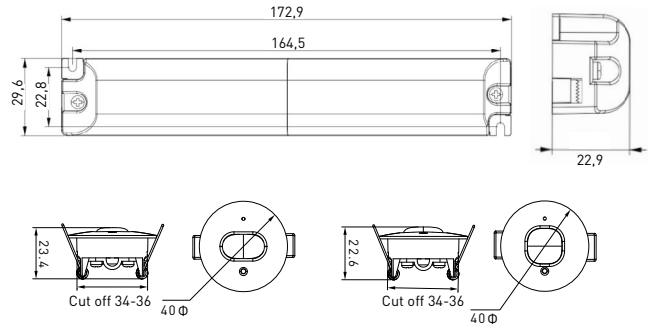

## GATRION

- LED NOUZOVÉ SVÍTIDLO
- vhodné pro nouzové osvětlení únikových a evakuačních cest
- konstruováno pro minimálně 3h nouzového provozu
- určeno pro zapaštěnou montáž do zavěšených podhledových/sádkartonových stropů
- slouží k dočasnému nouzovému osvětlení prostoru (Non maintained - svítidlo trvale vypnuté, svítí až při výpadku elektrického proudu)
- k dispozici ve dvou variantách:
  - corridor (GXN0062) - slouží k osvětlení dlouhých, úzkých prostor (např. uličky, chodby...)
  - open area (GXN0063) - slouží zejména k osvětlení širokých, otevřených prostor (např. kanceláře, školní třídy, obchodní prostory...)
- těleso svítidla: polykarbonát (PC)
- difuzor: polykarbonát (PC)
- integrované testovací tlačítko - snadno přístupné na krytu svítidla
- stav nabíjení signalizován zelenou LED diodou

- 220-240 50/60Hz
- IP 20
- IK 10
- 0+45°C
- 30 000
- CE
- RoHS

COOL WHITE

GATRION CORRIDOR

GATRION OPEN AREA

								$T_c$ CCT	$R_a$ CRI				DKC
GATRION corridor LED Emergency 3H 1W CW	GXN0062	8592660131061	1	130	3h	LiFePO4 1500mAh 3,2V	studená bílá	6000K	≥70	150x55°	0,15	1/40	847 Kč
GATRION open area LED Emergency 3H 1W CW	GXN0063	8592660131078	1	130	3h	LiFePO4 1500mAh 3,2V	studená bílá	6000K	≥70	140°	0,15	1/40	834 Kč