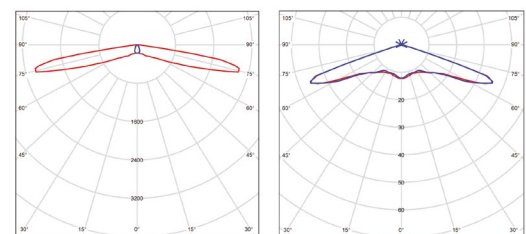

GATRION CORRIDOR

GATRION OPEN AREA