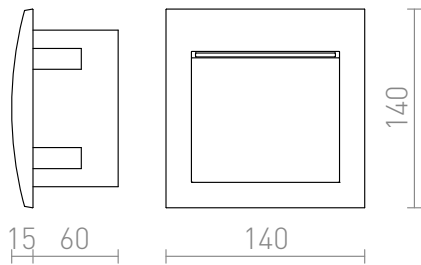

GORDIQ M

LED 3W 90 lm Ra 80

Zápustné čtvercové LED svítidlo pro orientační nasvícení chodníků, schodišť nebo teras. Instalace pouze svícením dolů.

MOC CZK vč DPH

R12535	GORDIQ M zápučná bílá 230V LED 3W IP65 3000K	1 950,-
R12536	GORDIQ M zápučná antracitová 230V LED 3W IP65 3000K	1 950,-

IP65

 3D model  manual