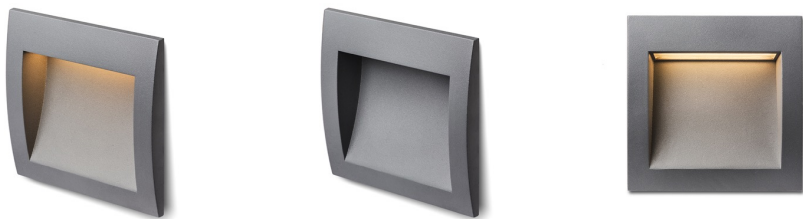

3D model manual