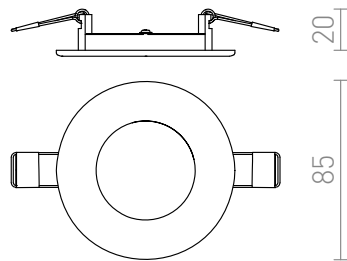

3D model

manual