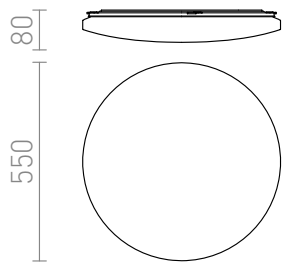

SEMPRE R 55

LED 56W 3920 lm Ra 80

Kruhové LED svítidlo s krytem z mléčného akrylu.

MOC CZK vč DPH

R12434

SEMPRE R 55 stropní mléčný akryl 230V LED
56W 3000K

2 650,-

 3D model