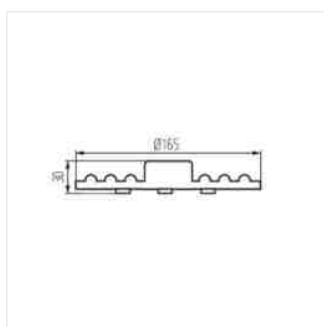

- Materiál difuzoru: plast

MODv2 LED

Světelný zdroj LED

MODv2 LED 12W

MODv2 LED 19W

MODv2 LED 12W

MODv2 LED 19W