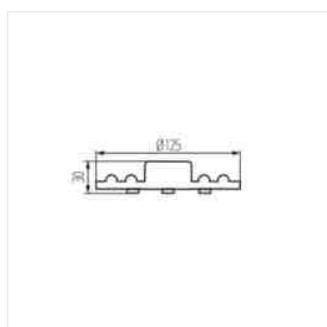

- Materiál difuzoru: plast

MODv2 LED

Světelný zdroj LED

MODv2 LED 12W

MODv2 LED 19W

MODv2 LED 12W

MODv2 LED 19W