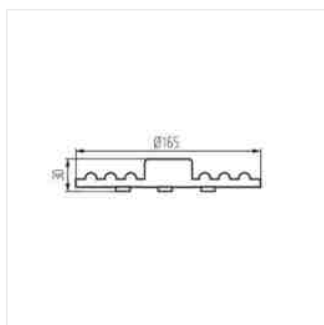

- Materiál difuzoru: plast

MODv2 LED

Světelný zdroj LED

MODv2 LED 12W

MODv2 LED 19W

MODv2 LED 12W

MODv2 LED 19W