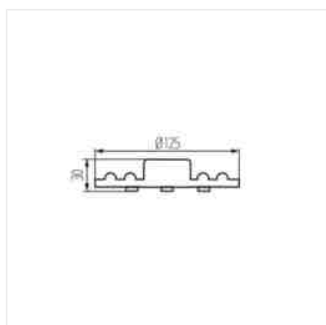

- Materiál difuzoru: plast

MODv2 LED

Světelný zdroj LED

MODv2 LED 12W

MODv2 LED 19W

MODv2 LED 12W

MODv2 LED 19W