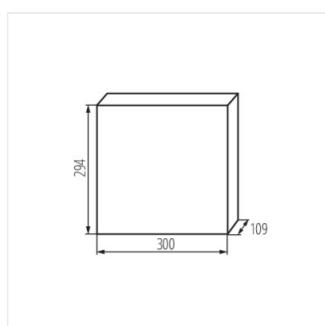

23625 KDB-S24P

Rozvaděč série KDB

$[V]$ 230/400 AC	$[Hz]$ 50/60	$In[A]$ 63	 24P		IP 30	IK 07

IP

KDB-S24P **23625** bílá 24P k usazení na zed' 30

- Materiál: plast

KDB-S24P