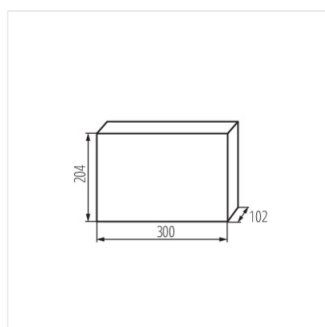

23624 KDB-S12P

Rozvaděč série KDB

[V] 230/400 AC	[Hz] 50/60	In[A] 63	 12P		IP 30	IK 07

IP

KDB-S12P **23624** bílá 12P k usazení na zed' 30

- Materiál: plast

KDB-S12P