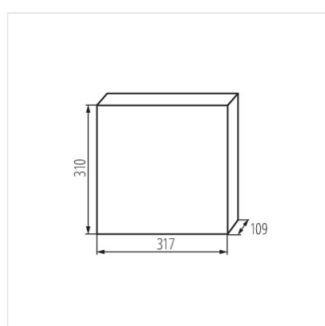

23623 KDB-F24P

Rozvaděč série KDB

IP

KDB-F24P **23623** bílá 24P k zabudování do zdi 30

- Materiál: plast

KDB-F24P