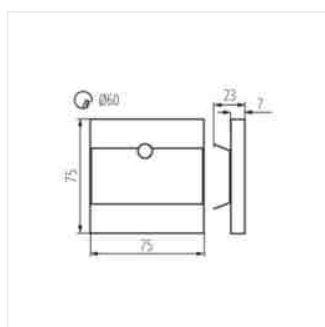

TERRA LED PIR