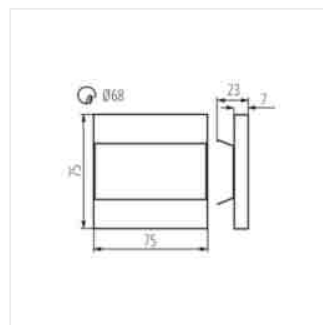

TERRA LED P68