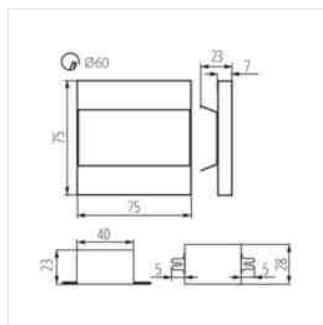

TERRA LED AC