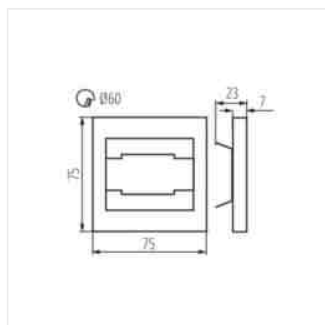

TERRA

LED schodišťové svítidlo

TERRA MINI LED