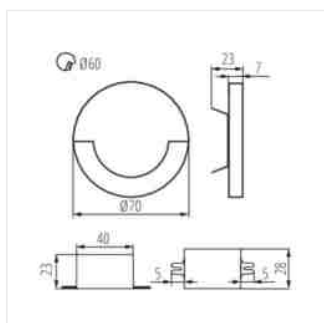

- přizpůsobeno pro montáž do instalační krabičky Ø65
- Materiál korpusu: leštěná nerezová ocel, plast

LED schodišťové svítidlo

SOLA LED

SOLA LED B

SOLA LED

SOLA LED AC