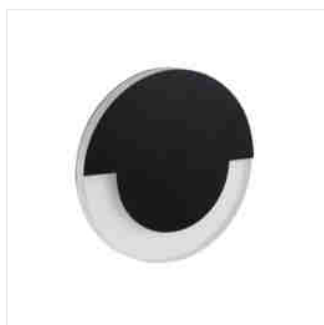

LED schodišťové svítidlo

SOLA LED

		[V]	[W]		[lm]	Tc [K]
SOLA LED WW	23100	12 DC	0,8	nerezová ocel	13	3000
SOLA LED CW	23101	12 DC	0,8	nerezová ocel	15	6500
SOLA LED AC-WW	23804	220-240 AC	1,3	nerezová ocel	13	3000
SOLA LED AC-CW	23805	220-240 AC	1,3	nerezová ocel	15	6500
SOLA LED AC B-WW	27557	220-240 AC	1,3	černá	13	3000
SOLA LED B-NW	27558	12 DC	0,8	černá	14	4000
SOLA LED NW	32491	12 DC	0,8	nerezová ocel	14	4000

SOLA je moderní design spojený s atraktivním světelným efektem. Je to skvělý nápad pro osvětlení schodišť a chodeb. Unikátní konstrukce svítidla zaručuje rovnoměrné rozptýlení světla. Verze AC je vybavena transformátorem na 230V AC, který vlezde do montážní krabice.

- přizpůsobeno pro montáž do instalační krabičky Ø65
- Materiál korpusu: leštěná nerezová ocel, plast

LED schodišťové svítidlo

SOLA LED

SOLA LED B

SOLA LED

SOLA LED AC