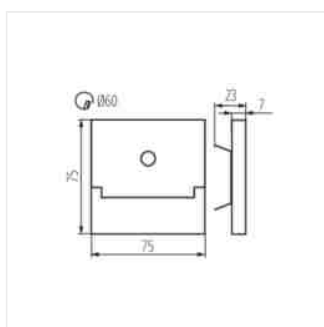

SABIK LED PIR