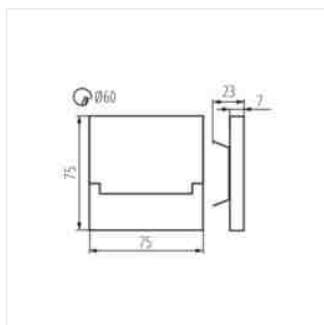

SABIK

LED schodišťové svítidlo

SABIK LED