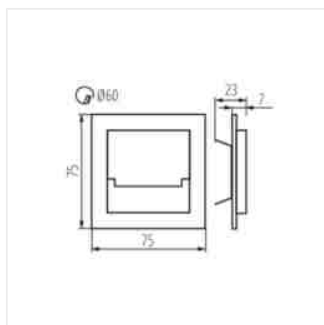

SABIK MINI LED