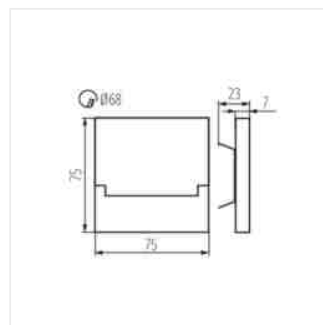

SABIK LED P68