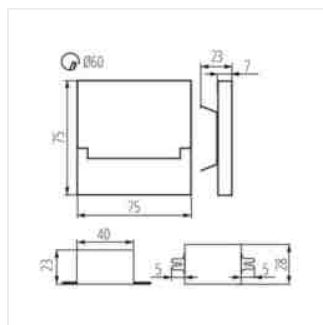

SABIK LED AC