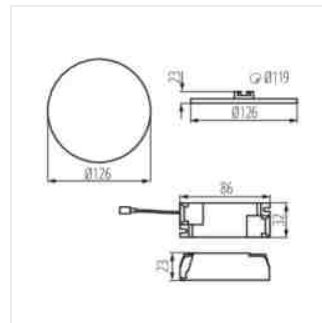

AREL LED DO 10W