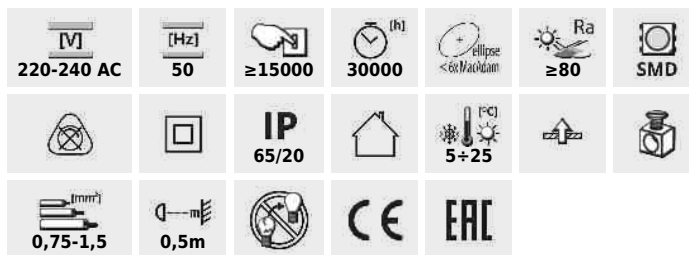

AREL LED

Svítidlo typu downlight

IP
65/20

ultra
SLIM
panel

HIGH
quality

AREL LED D 20W

AREL LED DO 6W-NW	29580	6	bílá	450	120	4000
AREL LED DO 6W-WW	29581	6	bílá	440	120	3000
AREL LED DL 6W-NW	29582	6	bílá	490	120	4000
AREL LED DL 6W-WW	29583	6	bílá	450	120	3000
AREL LED DO 10W-NW	29584	10	bílá	940	120	4000
AREL LED DO 10W-WW	29585	10	bílá	890	120	3000
AREL LED DL 10W-NW	29586	10	bílá	1000	120	4000
AREL LED DL 10W-WW	29587	10	bílá	910	120	3000
AREL LED DO 14W-NW	29588	14	bílá	1300	120	4000
AREL LED DO 14W-WW	29589	14	bílá	1210	120	3000
AREL LED DL 14W-NW	29590	14	bílá	1300	120	4000
AREL LED DL 14W-WW	29591	14	bílá	1300	120	3000
AREL LED DO 20W-NW	29592	20	bílá	1710	120	4000
AREL LED DO 20W-WW	29593	20	bílá	1450	120	3000
AREL LED DL 20W-NW	29594	20	bílá	1710	120	4000
AREL LED DL 20W-WW	29595	20	bílá	1450	120	3000
AREL LED DO 25W-NW	29596	25	bílá	2200	120	4000
AREL LED DO 25W-WW	29597	25	bílá	2260	120	3000
AREL LED DL 25W-NW	29598	25	bílá	2200	120	4000
AREL LED DL 25W-WW	29599	25	bílá	2260	120	3000