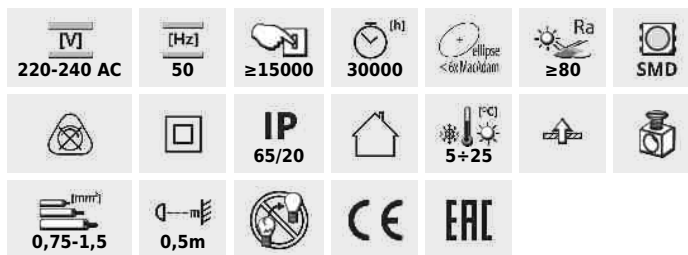

### AREL LED D 20W

AREL LED DO 6W-NW	<b>29580</b>	6	bílá	450	120	4000
AREL LED DO 6W-WW	<b>29581</b>	6	bílá	440	120	3000
AREL LED DL 6W-NW	<b>29582</b>	6	bílá	490	120	4000
AREL LED DL 6W-WW	<b>29583</b>	6	bílá	450	120	3000
AREL LED DO 10W-NW	<b>29584</b>	10	bílá	940	120	4000
AREL LED DO 10W-WW	<b>29585</b>	10	bílá	890	120	3000
AREL LED DL 10W-NW	<b>29586</b>	10	bílá	1000	120	4000
AREL LED DL 10W-WW	<b>29587</b>	10	bílá	910	120	3000
AREL LED DO 14W-NW	<b>29588</b>	14	bílá	1300	120	4000
AREL LED DO 14W-WW	<b>29589</b>	14	bílá	1210	120	3000
AREL LED DL 14W-NW	<b>29590</b>	14	bílá	1300	120	4000
AREL LED DL 14W-WW	<b>29591</b>	14	bílá	1300	120	3000
AREL LED DO 20W-NW	<b>29592</b>	20	bílá	1710	120	4000
AREL LED DO 20W-WW	<b>29593</b>	20	bílá	1450	120	3000
AREL LED DL 20W-NW	<b>29594</b>	20	bílá	1710	120	4000
AREL LED DL 20W-WW	<b>29595</b>	20	bílá	1450	120	3000
AREL LED DO 25W-NW	<b>29596</b>	25	bílá	2200	120	4000
AREL LED DO 25W-WW	<b>29597</b>	25	bílá	2260	120	3000
AREL LED DL 25W-NW	<b>29598</b>	25	bílá	2200	120	4000
AREL LED DL 25W-WW	<b>29599</b>	25	bílá	2260	120	3000