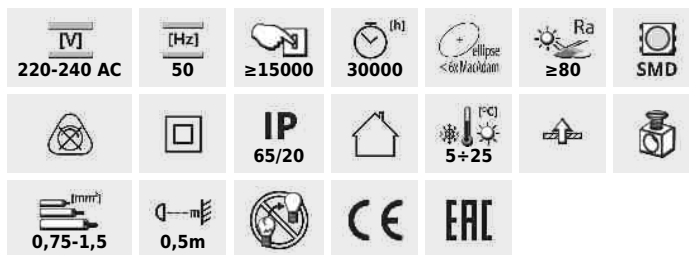

### AREL LED D 20W

AREL LED DO 6W-NW	<b>29580</b>	6	bílá	450	120	4000
AREL LED DO 6W-WW	<b>29581</b>	6	bílá	440	120	3000
AREL LED DL 6W-NW	<b>29582</b>	6	bílá	490	120	4000
AREL LED DL 6W-WW	<b>29583</b>	6	bílá	450	120	3000
AREL LED DO 10W-NW	<b>29584</b>	10	bílá	940	120	4000
AREL LED DO 10W-WW	<b>29585</b>	10	bílá	890	120	3000
AREL LED DL 10W-NW	<b>29586</b>	10	bílá	1000	120	4000
AREL LED DL 10W-WW	<b>29587</b>	10	bílá	910	120	3000
AREL LED DO 14W-NW	<b>29588</b>	14	bílá	1300	120	4000
AREL LED DO 14W-WW	<b>29589</b>	14	bílá	1210	120	3000
AREL LED DL 14W-NW	<b>29590</b>	14	bílá	1300	120	4000
AREL LED DL 14W-WW	<b>29591</b>	14	bílá	1300	120	3000
AREL LED DO 20W-NW	<b>29592</b>	20	bílá	1710	120	4000
AREL LED DO 20W-WW	<b>29593</b>	20	bílá	1450	120	3000
AREL LED DL 20W-NW	<b>29594</b>	20	bílá	1710	120	4000
AREL LED DL 20W-WW	<b>29595</b>	20	bílá	1450	120	3000
AREL LED DO 25W-NW	<b>29596</b>	25	bílá	2200	120	4000
AREL LED DO 25W-WW	<b>29597</b>	25	bílá	2260	120	3000
AREL LED DL 25W-NW	<b>29598</b>	25	bílá	2200	120	4000
AREL LED DL 25W-WW	<b>29599</b>	25	bílá	2260	120	3000