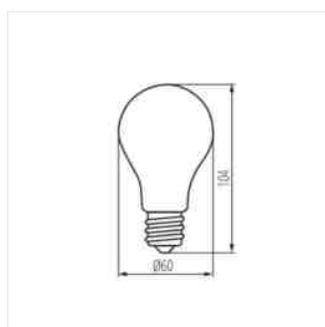

XLED A60 7W-STEPDIM