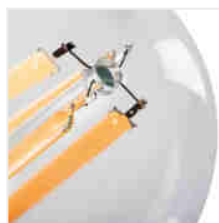

## XLED A60

Světelný zdroj LED

XLED A60 4,5W

XLED A60 4,5W-WW	<b>29600</b>	4,5	40	470	2700	320	E27	15000
XLED A60 7W-WW	<b>29601</b>	7	60	810	2700	320	E27	15000
XLED A60 7W-NW	<b>29602</b>	7	60	810	4000	320	E27	15000
XLED A60 7W-CW	<b>29603</b>	7	60	810	6500	320	E27	15000
XLED A60 8W-WW	<b>29604</b>	8	75	1055	2700	320	E27	15000
XLED A60 10W-WW	<b>29605</b>	10	100	1520	2700	320	E27	10000
XLED A60 10W-NW	<b>29606</b>	10	100	1520	4000	320	E27	10000

Kanlux X LED kombinuje nejlepší vlastnosti tradičních žárovek a moderních LED světelných zdrojů. Proto o tom mluvíme, že je to první skutečná LED žárovka. Skleněná žárovka ve tvaru tradiční žárovky a LED diody uspořádané tak, aby se světlo šířilo ve všech směrech a úhel osvětlení byl dokonce 320 stupňů!

- Materiál difuzoru: sklo