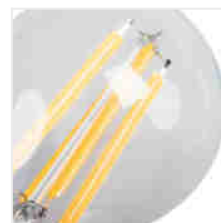

## XLED A60

Světelný zdroj LED

XLED A60 4,5W

XLED A60 4,5W-WW	<b>29600</b>	4,5	40	470	2700	320	E27	15000
XLED A60 7W-WW	<b>29601</b>	7	60	810	2700	320	E27	15000
XLED A60 7W-NW	<b>29602</b>	7	60	810	4000	320	E27	15000
XLED A60 7W-CW	<b>29603</b>	7	60	810	6500	320	E27	15000
XLED A60 8W-WW	<b>29604</b>	8	75	1055	2700	320	E27	15000
XLED A60 10W-WW	<b>29605</b>	10	100	1520	2700	320	E27	10000
XLED A60 10W-NW	<b>29606</b>	10	100	1520	4000	320	E27	10000

Kanlux X LED kombinuje nejlepší vlastnosti tradičních žárovek a moderních LED světelných zdrojů. Proto o tom mluvíme, že je to první skutečná LED žárovka. Skleněná žárovka ve tvaru tradiční žárovky a LED diody uspořádané tak, aby se světlo šířilo ve všech směrech a úhel osvětlení byl dokonce 320 stupňů!

- Materiál difuzoru: sklo