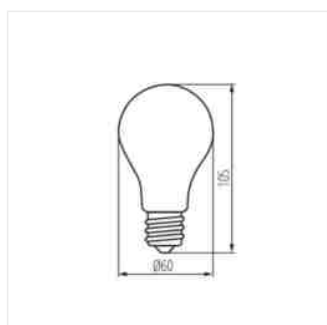

XLED A60 4,5W; 7W; 8W; 10W
NW; WW; CW - M

XLED A60 4,5W; 7W; 8W; 10W
NW; WW; CW - M