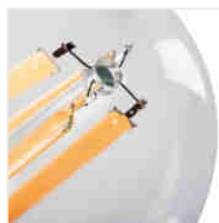

XLED A60

Světelný zdroj LED

XLED A60 4,5W

XLED A60 4,5W-WW	29600	4,5	40	470	2700	320	E27	15000
XLED A60 7W-WW	29601	7	60	810	2700	320	E27	15000
XLED A60 7W-NW	29602	7	60	810	4000	320	E27	15000
XLED A60 7W-CW	29603	7	60	810	6500	320	E27	15000
XLED A60 8W-WW	29604	8	75	1055	2700	320	E27	15000
XLED A60 10W-WW	29605	10	100	1520	2700	320	E27	10000
XLED A60 10W-NW	29606	10	100	1520	4000	320	E27	10000

Kanlux X LED kombinuje nejlepší vlastnosti tradičních žárovek a moderních LED světelných zdrojů. Proto o tom mluvíme, že je to první skutečná LED žárovka. Skleněná žárovka ve tvaru tradiční žárovky a LED diody uspořádané tak, aby se světlo šířilo ve všech směrech a úhel osvětlení byl dokonce 320 stupňů!

- Materiál difuzoru: sklo

XLED A60

Světelný zdroj LED

XLED A60 4,5W

XLED A60 7W

XLED A60 8W; 10W

XLED A60 4,5W; 7W; 8W; 10W