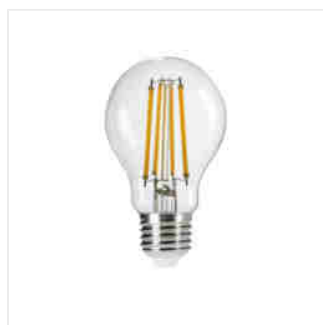

XLED A60

Světelný zdroj LED

XLED A60 4,5W

XLED A60 4,5W-WW	29600	4,5	40	470	2700	320	E27	15000
XLED A60 7W-WW	29601	7	60	810	2700	320	E27	15000
XLED A60 7W-NW	29602	7	60	810	4000	320	E27	15000
XLED A60 7W-CW	29603	7	60	810	6500	320	E27	15000
XLED A60 8W-WW	29604	8	75	1055	2700	320	E27	15000
XLED A60 10W-WW	29605	10	100	1520	2700	320	E27	10000
XLED A60 10W-NW	29606	10	100	1520	4000	320	E27	10000

Kanlux X LED kombinuje nejlepší vlastnosti tradičních žárovek a moderních LED světelných zdrojů. Proto o tom mluvíme, že je to první skutečná LED žárovka. Skleněná žárovka ve tvaru tradiční žárovky a LED diody uspořádané tak, aby se světlo šířilo ve všech směrech a úhel osvětlení byl dokonce 320 stupňů!

- Materiál difuzoru: sklo

XLED A60

Světelný zdroj LED

XLED A60 4,5W

XLED A60 7W

XLED A60 8W; 10W

XLED A60 4,5W; 7W; 8W; 10W