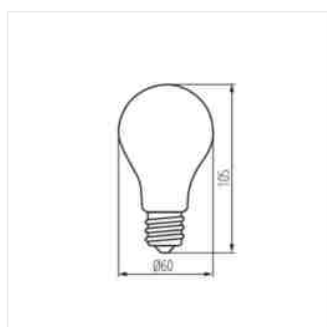

XLED A60 4,5W; 7W; 8W; 10W