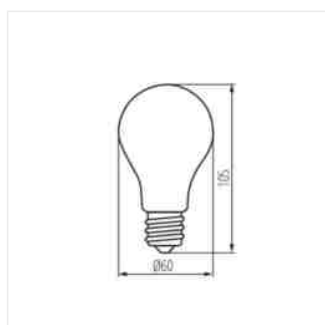

XLED A60 4,5W; 7W; 8W; 10W
NW; WW; CW - M

XLED A60 4,5W; 7W; 8W; 10W
NW; WW; CW - M