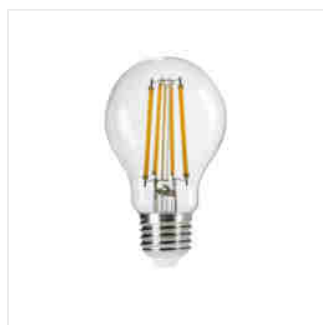

XLED A60

Světelný zdroj LED

XLED A60 4,5W

XLED A60 4,5W-WW	29600	4,5	40	470	2700	320	E27 15000
XLED A60 7W-WW	29601	7	60	810	2700	320	E27 15000
XLED A60 7W-NW	29602	7	60	810	4000	320	E27 15000
XLED A60 7W-CW	29603	7	60	810	6500	320	E27 15000
XLED A60 8W-WW	29604	8	75	1055	2700	320	E27 15000
XLED A60 10W-WW	29605	10	100	1520	2700	320	E27 10000
XLED A60 10W-NW	29606	10	100	1520	4000	320	E27 10000

Kanlux X LED kombinuje nejlepší vlastnosti tradičních žárovek a moderních LED světelných zdrojů. Proto o tom mluvíme, že je to první skutečná LED žárovka. Skleněná žárovka ve tvaru tradiční žárovky a LED diody uspořádané tak, aby se světlo šířilo ve všech směrech a úhel osvětlení byl dokonce 320 stupňů!

- Materiál difuzoru: sklo

XLED A60

Světelný zdroj LED

XLED A60 4,5W

XLED A60 7W

XLED A60 8W; 10W

XLED A60 4,5W; 7W; 8W; 10W