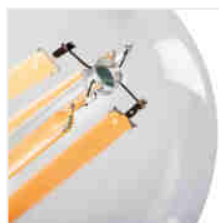

XLED A60

Světelný zdroj LED

XLED A60 4,5W

XLED A60 4,5W-WW	29600	4,5	40	470	2700	320	E27 15000
XLED A60 7W-WW	29601	7	60	810	2700	320	E27 15000
XLED A60 7W-NW	29602	7	60	810	4000	320	E27 15000
XLED A60 7W-CW	29603	7	60	810	6500	320	E27 15000
XLED A60 8W-WW	29604	8	75	1055	2700	320	E27 15000
XLED A60 10W-WW	29605	10	100	1520	2700	320	E27 10000
XLED A60 10W-NW	29606	10	100	1520	4000	320	E27 10000

Kanlux X LED kombinuje nejlepší vlastnosti tradičních žárovek a moderních LED světelných zdrojů. Proto o tom mluvíme, že je to první skutečná LED žárovka. Skleněná žárovka ve tvaru tradiční žárovky a LED diody uspořádané tak, aby se světlo šířilo ve všech směrech a úhel osvětlení byl dokonce 320 stupňů!

- Materiál difuzoru: sklo

XLED A60

Světelný zdroj LED

XLED A60 4,5W

XLED A60 7W

XLED A60 8W; 10W

XLED A60 4,5W; 7W; 8W; 10W