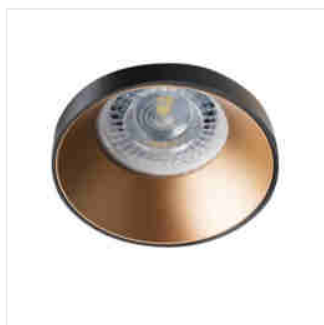

Ozdobný prsten-komponent svítidla

SIMEN DSO B/G