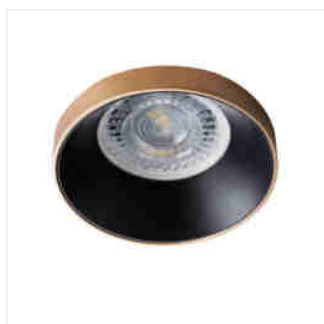

Kanlux SIMEN DSO je svítidlo, skládající se ze dvou částí: prstene a korpusu. Nabízíme sestavy barevné, klasické černé a bílé, nebo svítidla obsahující stříbrné a zlaté prvky, která zapadnou do interiéru, a stanou se viditelnou dekorací. Sami můžete také měnit jednotlivé prvky ze svítidel Kanlux SIMEN.

- Materiál krytu: hliníková slitina

### Ozdobný prsten-komponent svítidla

SIMEN DSO B/G

SIMEN DSO B/W

SIMEN DSO W/B

SIMEN DSO W/G

SIMEN DSO G/B

SIMEN DSO G/W

SIMEN DSO SR/B

## SIMEN DSO

---

Ozdobný prsten-komponent svítidla

SIMEN DSO