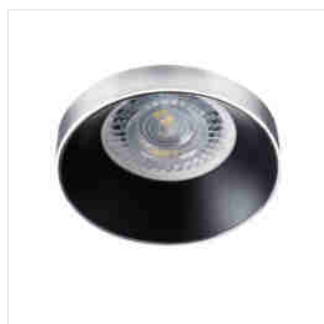

Kanlux SIMEN DSO je svítidlo, skládající se ze dvou částí: prstene a korpusu. Nabízíme sestavy barevné, klasické černé a bílé, nebo svítidla obsahující stříbrné a zlaté prvky, která zapadnou do interiéru, a stanou se viditelnou dekorací. Sami můžete také měnit jednotlivé prvky ze svítidel Kanlux SIMEN.

- Materiál krytu: hliníková slitina

### Ozdobný prsten-komponent svítidla

SIMEN DSO B/G

SIMEN DSO B/W

SIMEN DSO W/B

SIMEN DSO W/G

SIMEN DSO G/B

SIMEN DSO G/W

SIMEN DSO SR/B

## SIMEN DSO

---

Ozdobný prsten-komponent svítidla

SIMEN DSO