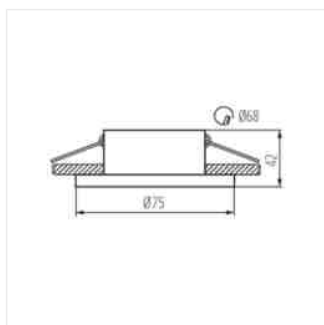

SIMEN DSO

Ozdobný prsten-komponent svítidla

SIMEN DSO