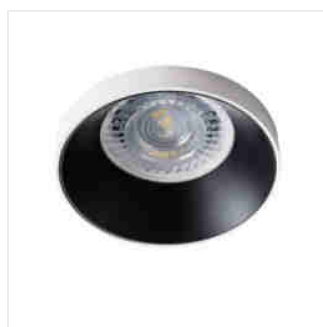

Ozdobný prsten-komponent svítidla

SIMEN DSO SR/B

SIMEN DSO B/G	29137	max 35	černá / zlatá
SIMEN DSO B/W	29138	max 35	černá / bílá
SIMEN DSO W/B	29139	max 35	bílá / černá
SIMEN DSO W/G	29140	max 35	bílá / zlatá
SIMEN DSO G/B	29141	max 35	zlatá / černá
SIMEN DSO G/W	29142	max 35	zlatá / bílá
SIMEN DSO SR/B	29143	max 35	stříbrný / černý

Kanlux SIMEN DSO je svítidlo, skládající se ze dvou částí: prstene a korpusu. Nabízíme sestavy barevné, klasické černé a bílé, nebo svítidla obsahující stříbrné a zlaté prvky, která zapadnou do interiéru, a stanou se viditelnou dekorací. Sami můžete také měnit jednotlivé prvky ze svítidel Kanlux SIMEN.

- Materiál krytu: hliníková slitina

Ozdobný prsten-komponent svítidla

SIMEN DSO B/G

SIMEN DSO B/W

SIMEN DSO W/B

SIMEN DSO W/G

SIMEN DSO G/B

SIMEN DSO G/W

SIMEN DSO SR/B

SIMEN DSO

Ozdobný prsten-komponent svítidla

SIMEN DSO