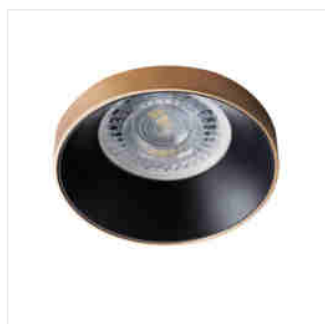

Ozdobný prsten-komponent svítidla

SIMEN DSO SR/B

SIMEN DSO B/G	29137	max 35	černá / zlatá
SIMEN DSO B/W	29138	max 35	černá / bílá
SIMEN DSO W/B	29139	max 35	bílá / černá
SIMEN DSO W/G	29140	max 35	bílá / zlatá
SIMEN DSO G/B	29141	max 35	zlatá / černá
SIMEN DSO G/W	29142	max 35	zlatá / bílá
SIMEN DSO SR/B	29143	max 35	stříbrný / černý

Kanlux SIMEN DSO je svítidlo, skládající se ze dvou částí: prstene a korpusu. Nabízíme sestavy barevné, klasické černé a bílé, nebo svítidla obsahující stříbrné a zlaté prvky, která zapadnou do interiéru, a stanou se viditelnou dekorací. Sami můžete také měnit jednotlivé prvky ze svítidel Kanlux SIMEN.

- Materiál krytu: hliníková slitina

Ozdobný prsten-komponent svítidla

SIMEN DSO B/G

SIMEN DSO B/W

SIMEN DSO W/B

SIMEN DSO W/G

SIMEN DSO G/B

SIMEN DSO G/W

SIMEN DSO SR/B

SIMEN DSO

Ozdobný prsten-komponent svítidla

SIMEN DSO