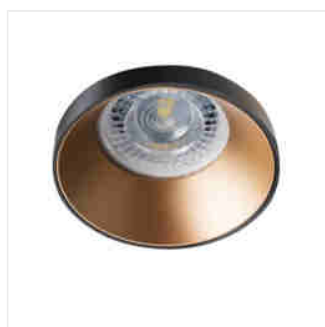

Ozdobný prsten-komponent svítidla

SIMEN DSO SR/B

SIMEN DSO B/G	29137	max 35	černá / zlatá
SIMEN DSO B/W	29138	max 35	černá / bílá
SIMEN DSO W/B	29139	max 35	bílá / černá
SIMEN DSO W/G	29140	max 35	bílá / zlatá
SIMEN DSO G/B	29141	max 35	zlatá / černá
SIMEN DSO G/W	29142	max 35	zlatá / bílá
SIMEN DSO SR/B	29143	max 35	stříbrný / černý

Kanlux SIMEN DSO je svítidlo, skládající se ze dvou částí: prstene a korpusu. Nabízíme sestavy barevné, klasické černé a bílé, nebo svítidla obsahující stříbrné a zlaté prvky, která zapadnou do interiéru, a stanou se viditelnou dekorací. Sami můžete také měnit jednotlivé prvky ze svítidel Kanlux SIMEN.

- Materiál krytu: hliníková slitina

Ozdobný prsten-komponent svítidla

SIMEN DSO B/G

SIMEN DSO B/W

SIMEN DSO W/B

SIMEN DSO W/G

SIMEN DSO G/B

SIMEN DSO G/W

SIMEN DSO SR/B

SIMEN DSO

Ozdobný prsten-komponent svítidla

SIMEN DSO