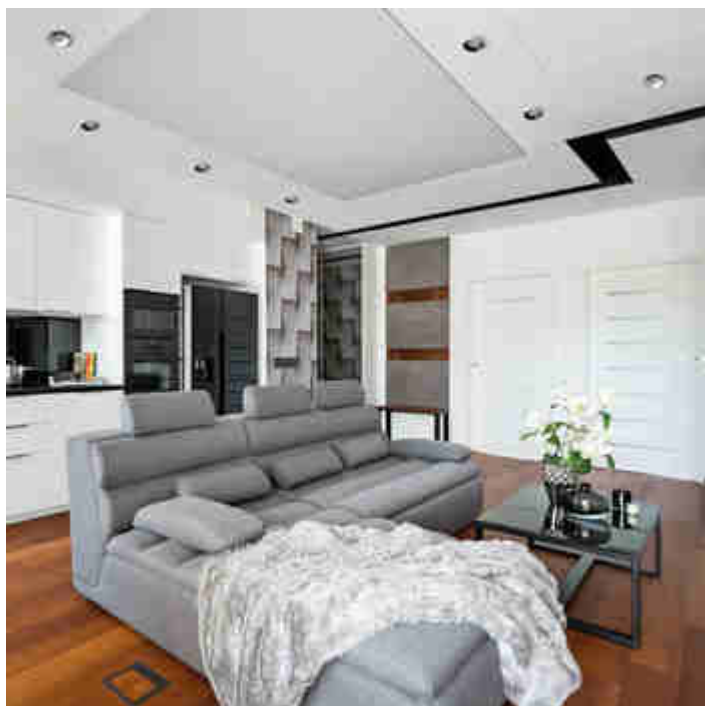

Ozdobný prsten-komponent svítidla

SIMEN DSO B/G