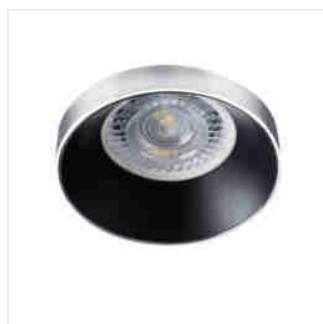

Ozdobný prsten-komponent svítidla

SIMEN DSO SR/B

SIMEN DSO B/G	29137	max 35	černá / zlatá
SIMEN DSO B/W	29138	max 35	černá / bílá
SIMEN DSO W/B	29139	max 35	bílá / černá
SIMEN DSO W/G	29140	max 35	bílá / zlatá
SIMEN DSO G/B	29141	max 35	zlatá / černá
SIMEN DSO G/W	29142	max 35	zlatá / bílá
SIMEN DSO SR/B	29143	max 35	stříbrný / černý

Kanlux SIMEN DSO je svítidlo, skládající se ze dvou částí: prstene a korpusu. Nabízíme sestavy barevné, klasické černé a bílé, nebo svítidla obsahující stříbrné a zlaté prvky, která zapadnou do interiéru, a stanou se viditelnou dekorací. Sami můžete také měnit jednotlivé prvky ze svítidel Kanlux SIMEN.

- Materiál krytu: hliníková slitina

Ozdobný prsten-komponent svítidla

SIMEN DSO B/G

SIMEN DSO B/W

SIMEN DSO W/B

SIMEN DSO W/G

SIMEN DSO G/B

SIMEN DSO G/W

SIMEN DSO SR/B

SIMEN DSO

Ozdobný prsten-komponent svítidla

SIMEN DSO