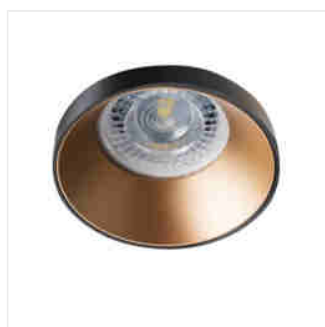

Ozdobný prsten-komponent svítidla

SIMEN DSO SR/B

| | | | |
|----------------|--------------|--------|------------------|
| SIMEN DSO B/G | 29137 | max 35 | černá / zlatá |
| SIMEN DSO B/W | 29138 | max 35 | černá / bílá |
| SIMEN DSO W/B | 29139 | max 35 | bílá / černá |
| SIMEN DSO W/G | 29140 | max 35 | bílá / zlatá |
| SIMEN DSO G/B | 29141 | max 35 | zlatá / černá |
| SIMEN DSO G/W | 29142 | max 35 | zlatá / bílá |
| SIMEN DSO SR/B | 29143 | max 35 | stříbrný / černý |

Kanlux SIMEN DSO je svítidlo, skládající se ze dvou částí: prstene a korpusu. Nabízíme sestavy barevné, klasické černé a bílé, nebo svítidla obsahující stříbrné a zlaté prvky, která zapadnou do interiéru, a stanou se viditelnou dekorací. Sami můžete také měnit jednotlivé prvky ze svítidel Kanlux SIMEN.

- Materiál krytu: hliníková slitina

Ozdobný prsten-komponent svítidla

SIMEN DSO B/G

SIMEN DSO B/W

SIMEN DSO W/B

SIMEN DSO W/G

SIMEN DSO G/B

SIMEN DSO G/W

SIMEN DSO SR/B

SIMEN DSO

Ozdobný prsten-komponent svítidla

SIMEN DSO