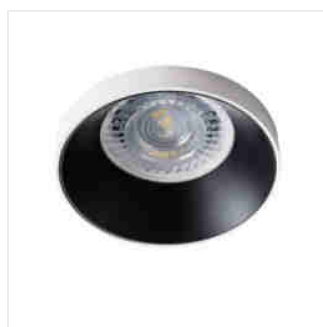

Ozdobný prsten-komponent svítidla

SIMEN DSO SR/B

| | | | |
|----------------|--------------|--------|------------------|
| SIMEN DSO B/G | 29137 | max 35 | černá / zlatá |
| SIMEN DSO B/W | 29138 | max 35 | černá / bílá |
| SIMEN DSO W/B | 29139 | max 35 | bílá / černá |
| SIMEN DSO W/G | 29140 | max 35 | bílá / zlatá |
| SIMEN DSO G/B | 29141 | max 35 | zlatá / černá |
| SIMEN DSO G/W | 29142 | max 35 | zlatá / bílá |
| SIMEN DSO SR/B | 29143 | max 35 | stříbrný / černý |

Kanlux SIMEN DSO je svítidlo, skládající se ze dvou částí: prstene a korpusu. Nabízíme sestavy barevné, klasické černé a bílé, nebo svítidla obsahující stříbrné a zlaté prvky, která zapadnou do interiéru, a stanou se viditelnou dekorací. Sami můžete také měnit jednotlivé prvky ze svítidel Kanlux SIMEN.

- Materiál krytu: hliníková slitina

Ozdobný prsten-komponent svítidla

SIMEN DSO B/G

SIMEN DSO B/W

SIMEN DSO W/B

SIMEN DSO W/G

SIMEN DSO G/B

SIMEN DSO G/W

SIMEN DSO SR/B

SIMEN DSO

Ozdobný prsten-komponent svítidla

SIMEN DSO