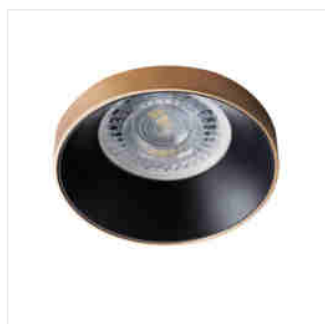

Ozdobný prsten-komponent svítidla

SIMEN DSO SR/B

| | | | |
|----------------|--------------|--------|------------------|
| SIMEN DSO B/G | 29137 | max 35 | černá / zlatá |
| SIMEN DSO B/W | 29138 | max 35 | černá / bílá |
| SIMEN DSO W/B | 29139 | max 35 | bílá / černá |
| SIMEN DSO W/G | 29140 | max 35 | bílá / zlatá |
| SIMEN DSO G/B | 29141 | max 35 | zlatá / černá |
| SIMEN DSO G/W | 29142 | max 35 | zlatá / bílá |
| SIMEN DSO SR/B | 29143 | max 35 | stříbrný / černý |

Kanlux SIMEN DSO je svítidlo, skládající se ze dvou částí: prstene a korpusu. Nabízíme sestavy barevné, klasické černé a bílé, nebo svítidla obsahující stříbrné a zlaté prvky, která zapadnou do interiéru, a stanou se viditelnou dekorací. Sami můžete také měnit jednotlivé prvky ze svítidel Kanlux SIMEN.

- Materiál krytu: hliníková slitina

Ozdobný prsten-komponent svítidla

SIMEN DSO B/G

SIMEN DSO B/W

SIMEN DSO W/B

SIMEN DSO W/G

SIMEN DSO G/B

SIMEN DSO G/W

SIMEN DSO SR/B

SIMEN DSO

Ozdobný prsten-komponent svítidla

SIMEN DSO