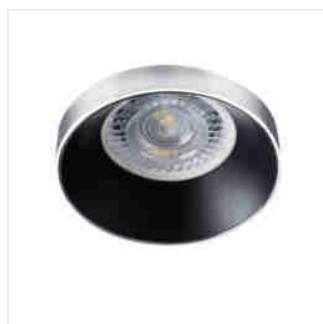

Ozdobný prsten-komponent svítidla

SIMEN DSO SR/B

| | | | |
|----------------|--------------|--------|------------------|
| SIMEN DSO B/G | 29137 | max 35 | černá / zlatá |
| SIMEN DSO B/W | 29138 | max 35 | černá / bílá |
| SIMEN DSO W/B | 29139 | max 35 | bílá / černá |
| SIMEN DSO W/G | 29140 | max 35 | bílá / zlatá |
| SIMEN DSO G/B | 29141 | max 35 | zlatá / černá |
| SIMEN DSO G/W | 29142 | max 35 | zlatá / bílá |
| SIMEN DSO SR/B | 29143 | max 35 | stříbrný / černý |

Kanlux SIMEN DSO je svítidlo, skládající se ze dvou částí: prstene a korpusu. Nabízíme sestavy barevné, klasické černé a bílé, nebo svítidla obsahující stříbrné a zlaté prvky, která zapadnou do interiéru, a stanou se viditelnou dekorací. Sami můžete také měnit jednotlivé prvky ze svítidel Kanlux SIMEN.

- Materiál krytu: hliníková slitina

Ozdobný prsten-komponent svítidla

SIMEN DSO B/G

SIMEN DSO B/W

SIMEN DSO W/B

SIMEN DSO W/G

SIMEN DSO G/B

SIMEN DSO G/W

SIMEN DSO SR/B

SIMEN DSO

Ozdobný prsten-komponent svítidla

SIMEN DSO