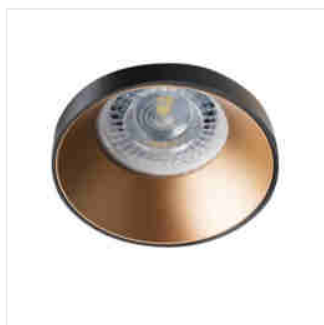

Ozdobný prsten-komponent svítidla

SIMEN DSO SR/B

SIMEN DSO B/G	29137	max 35	černá / zlatá
SIMEN DSO B/W	29138	max 35	černá / bílá
SIMEN DSO W/B	29139	max 35	bílá / černá
SIMEN DSO W/G	29140	max 35	bílá / zlatá
SIMEN DSO G/B	29141	max 35	zlatá / černá
SIMEN DSO G/W	29142	max 35	zlatá / bílá
SIMEN DSO SR/B	29143	max 35	stříbrný / černý

Kanlux SIMEN DSO je svítidlo, skládající se ze dvou částí: prstene a korpusu. Nabízíme sestavy barevné, klasické černé a bílé, nebo svítidla obsahující stříbrné a zlaté prvky, která zapadnou do interiéru, a stanou se viditelnou dekorací. Sami můžete také měnit jednotlivé prvky ze svítidel Kanlux SIMEN.

- Materiál krytu: hliníková slitina

Ozdobný prsten-komponent svítidla

SIMEN DSO B/G

SIMEN DSO B/W

SIMEN DSO W/B

SIMEN DSO W/G

SIMEN DSO G/B

SIMEN DSO G/W

SIMEN DSO SR/B

SIMEN DSO

Ozdobný prsten-komponent svítidla

SIMEN DSO