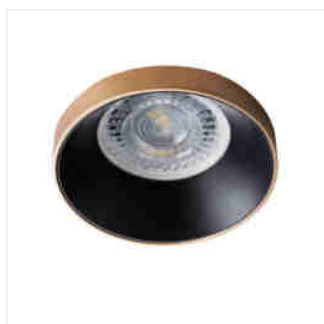

Ozdobný prsten-komponent svítidla

SIMEN DSO SR/B

SIMEN DSO B/G	29137	max 35	černá / zlatá
SIMEN DSO B/W	29138	max 35	černá / bílá
SIMEN DSO W/B	29139	max 35	bílá / černá
SIMEN DSO W/G	29140	max 35	bílá / zlatá
SIMEN DSO G/B	29141	max 35	zlatá / černá
SIMEN DSO G/W	29142	max 35	zlatá / bílá
SIMEN DSO SR/B	29143	max 35	stříbrný / černý

Kanlux SIMEN DSO je svítidlo, skládající se ze dvou částí: prstene a korpusu. Nabízíme sestavy barevné, klasické černé a bílé, nebo svítidla obsahující stříbrné a zlaté prvky, která zapadnou do interiéru, a stanou se viditelnou dekorací. Sami můžete také měnit jednotlivé prvky ze svítidel Kanlux SIMEN.

- Materiál krytu: hliníková slitina

Ozdobný prsten-komponent svítidla

SIMEN DSO B/G

SIMEN DSO B/W

SIMEN DSO W/B

SIMEN DSO W/G

SIMEN DSO G/B

SIMEN DSO G/W

SIMEN DSO SR/B

SIMEN DSO

Ozdobný prsten-komponent svítidla

SIMEN DSO