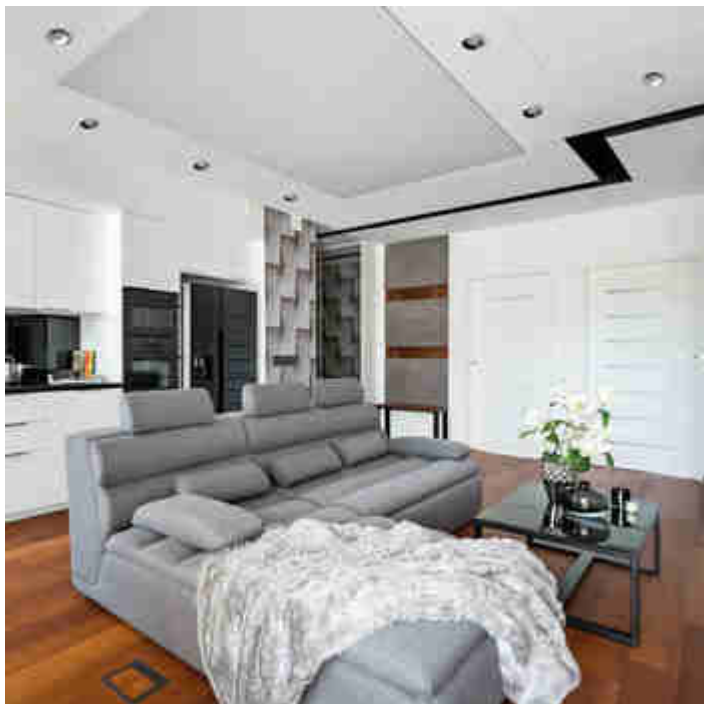

Ozdobný prsten-komponent svítidla

SIMEN DSO B/G