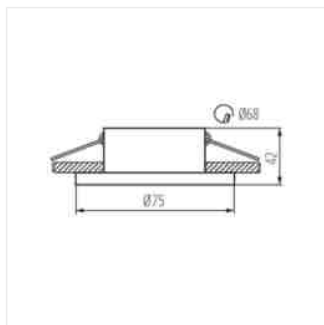

SIMEN DSO

Ozdobný prsten-komponent svítidla

SIMEN DSO