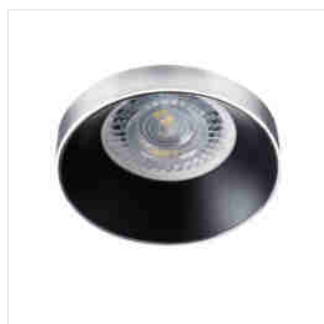

Ozdobný prsten-komponent svítidla

SIMEN DSO SR/B

SIMEN DSO B/G	29137	max 35	černá / zlatá
SIMEN DSO B/W	29138	max 35	černá / bílá
SIMEN DSO W/B	29139	max 35	bílá / černá
SIMEN DSO W/G	29140	max 35	bílá / zlatá
SIMEN DSO G/B	29141	max 35	zlatá / černá
SIMEN DSO G/W	29142	max 35	zlatá / bílá
SIMEN DSO SR/B	29143	max 35	stříbrný / černý

Kanlux SIMEN DSO je svítidlo, skládající se ze dvou částí: prstene a korpusu. Nabízíme sestavy barevné, klasické černé a bílé, nebo svítidla obsahující stříbrné a zlaté prvky, která zapadnou do interiéru, a stanou se viditelnou dekorací. Sami můžete také měnit jednotlivé prvky ze svítidel Kanlux SIMEN.

- Materiál krytu: hliníková slitina

Ozdobný prsten-komponent svítidla

SIMEN DSO B/G

SIMEN DSO B/W

SIMEN DSO W/B

SIMEN DSO W/G

SIMEN DSO G/B

SIMEN DSO G/W

SIMEN DSO SR/B

SIMEN DSO

Ozdobný prsten-komponent svítidla

SIMEN DSO