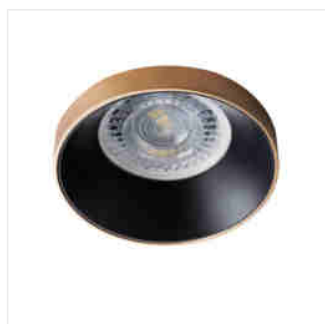

Kanlux SIMEN DSO je svítidlo, skládající se ze dvou částí: prstene a korpusu. Nabízíme sestavy barevné, klasické černé a bílé, nebo svítidla obsahující stříbrné a zlaté prvky, která zapadnou do interiéru, a stanou se viditelnou dekorací. Sami můžete také měnit jednotlivé prvky ze svítidel Kanlux SIMEN.

- Materiál krytu: hliníková slitina

### Ozdobný prsten-komponent svítidla

SIMEN DSO B/G

SIMEN DSO B/W

SIMEN DSO W/B

SIMEN DSO W/G

SIMEN DSO G/B

SIMEN DSO G/W

SIMEN DSO SR/B

## SIMEN DSO

---

Ozdobný prsten-komponent svítidla

SIMEN DSO