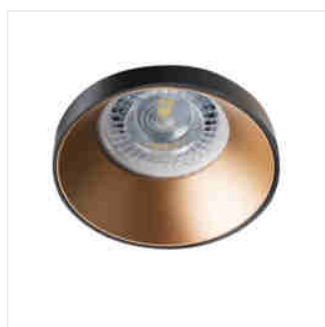

Ozdobný prsten-komponent svítidla

SIMEN DSO B/G