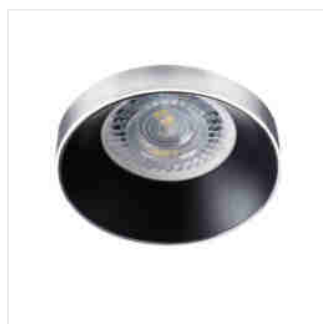

### Ozdobný prsten-komponent svítidla

SIMEN DSO SR/B

SIMEN DSO B/G	<b>29137</b>	max 35	černá / zlatá
SIMEN DSO B/W	<b>29138</b>	max 35	černá / bílá
SIMEN DSO W/B	<b>29139</b>	max 35	bílá / černá
SIMEN DSO W/G	<b>29140</b>	max 35	bílá / zlatá
SIMEN DSO G/B	<b>29141</b>	max 35	zlatá / černá
SIMEN DSO G/W	<b>29142</b>	max 35	zlatá / bílá
SIMEN DSO SR/B	<b>29143</b>	max 35	stříbrný / černý

Kanlux SIMEN DSO je svítidlo, skládající se ze dvou částí: prstene a korpusu. Nabízíme sestavy barevné, klasické černé a bílé, nebo svítidla obsahující stříbrné a zlaté prvky, která zapadnou do interiéru, a stanou se viditelnou dekorací. Sami můžete také měnit jednotlivé prvky ze svítidel Kanlux SIMEN.

- Materiál krytu: hliníková slitina

### Ozdobný prsten-komponent svítidla

SIMEN DSO B/G

SIMEN DSO B/W

SIMEN DSO W/B

SIMEN DSO W/G

SIMEN DSO G/B

SIMEN DSO G/W

SIMEN DSO SR/B