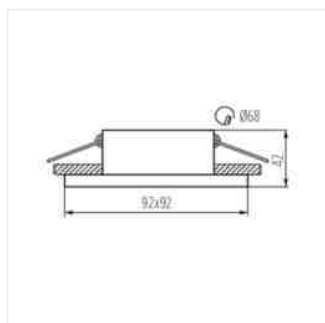

Ozdobný prsten-komponent svítidla

SIMEN DSL