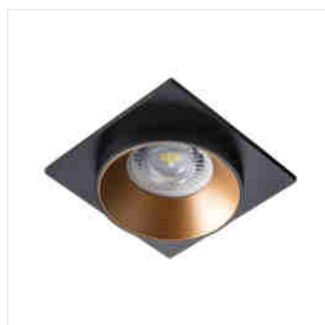

Ozdobný prsten-komponent svítidla

SIMEN DSL SR/B/B

SIMEN DSL W/W/B	29130	max 35	bílá / bílá / černá
SIMEN DSL B/W/B	29131	max 35	černá / bílá / černá
SIMEN DSL SR/B/B	29132	max 35	stříbrný / černý / černý
SIMEN DSL W/W/G	29133	max 35	bílá / bílá / zlatá
SIMEN DSL B/G/B	29134	max 35	černá / zlatá / černá
SIMEN DSL W/G/W	29135	max 35	bílá / zlatá / bílá
SIMEN DSL B/B/G	29136	max 35	černá / černá / zlatá

Kanlux SIMEN DSL je svítidlo, skládající se ze tří částí: prstene, korpusu a základny. Nabízíme hotové barevné sestavy, klasické černé a bílé, nebo svítidla obsahující stříbrné a zlaté prvky, která zapadnou do interiéru, a stanou se viditelnou dekorací. Sami můžete také měnit jednotlivé prvky ze svítidel.

- Materiál krytu: hliníková slitina

Ozdobný prsten-komponent svítidla

SIMEN DSL W/W/B

SIMEN DSL B/W/B

SIMEN DSL SR/B/B

SIMEN DSL W/W/G

SIMEN DSL B/G/B

SIMEN DSL W/G/W