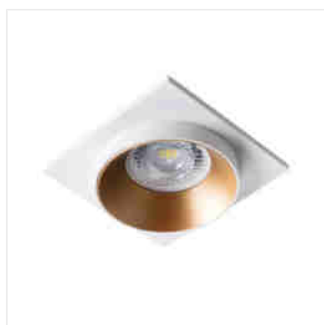

Ozdobný prsten-komponent svítidla

SIMEN DSL SR/B/B

SIMEN DSL W/W/B	29130	max 35	bílá / bílá / černá
SIMEN DSL B/W/B	29131	max 35	černá / bílá / černá
SIMEN DSL SR/B/B	29132	max 35	stříbrný / černý / černý
SIMEN DSL W/W/G	29133	max 35	bílá / bílá / zlatá
SIMEN DSL B/G/B	29134	max 35	černá / zlatá / černá
SIMEN DSL W/G/W	29135	max 35	bílá / zlatá / bílá
SIMEN DSL B/B/G	29136	max 35	černá / černá / zlatá

Kanlux SIMEN DSL je svítidlo, skládající se ze tří částí: prstene, korpusu a základny. Nabízíme hotové barevné sestavy, klasické černé a bílé, nebo svítidla obsahující stříbrné a zlaté prvky, která zapadnou do interiéru, a stanou se viditelnou dekorací. Sami můžete také měnit jednotlivé prvky ze svítidel.

- Materiál krytu: hliníková slitina

Ozdobný prsten-komponent svítidla

SIMEN DSL W/W/B

SIMEN DSL B/W/B

SIMEN DSL SR/B/B

SIMEN DSL W/W/G

SIMEN DSL B/G/B

SIMEN DSL W/G/W