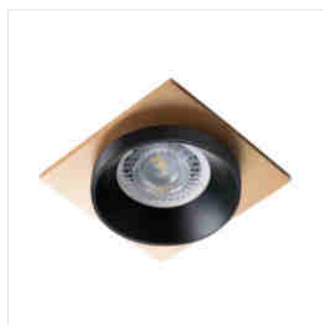

Ozdobný prsten-komponent svítidla

SIMEN DSL SR/B/B

SIMEN DSL W/W/B	29130	max 35	bílá / bílá / černá
SIMEN DSL B/W/B	29131	max 35	černá / bílá / černá
SIMEN DSL SR/B/B	29132	max 35	stříbrný / černý / černý
SIMEN DSL W/W/G	29133	max 35	bílá / bílá / zlatá
SIMEN DSL B/G/B	29134	max 35	černá / zlatá / černá
SIMEN DSL W/G/W	29135	max 35	bílá / zlatá / bílá
SIMEN DSL B/B/G	29136	max 35	černá / černá / zlatá

Kanlux SIMEN DSL je svítidlo, skládající se ze tří částí: prstene, korpusu a základny. Nabízíme hotové barevné sestavy, klasické černé a bílé, nebo svítidla obsahující stříbrné a zlaté prvky, která zapadnou do interiéru, a stanou se viditelnou dekorací. Sami můžete také měnit jednotlivé prvky ze svítidel.

- Materiál krytu: hliníková slitina

Ozdobný prsten-komponent svítidla

SIMEN DSL W/W/B

SIMEN DSL B/W/B

SIMEN DSL SR/B/B

SIMEN DSL W/W/G

SIMEN DSL B/G/B

SIMEN DSL W/G/W