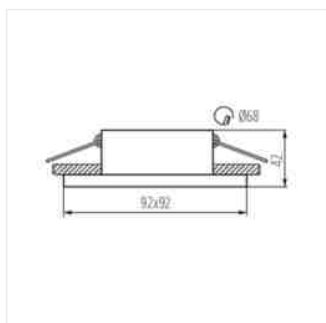

Ozdobný prsten-komponent svítidla

SIMEN DSL