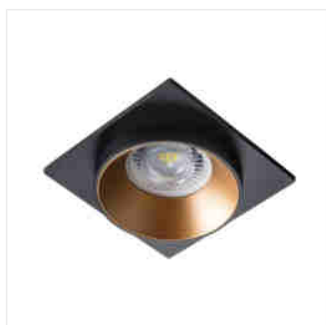

Ozdobný prsten-komponent svítidla

SIMEN DSL SR/B/B

SIMEN DSL W/W/B	29130	max 35	bílá / bílá / černá
SIMEN DSL B/W/B	29131	max 35	černá / bílá / černá
SIMEN DSL SR/B/B	29132	max 35	stříbrný / černý / černý
SIMEN DSL W/W/G	29133	max 35	bílá / bílá / zlatá
SIMEN DSL B/G/B	29134	max 35	černá / zlatá / černá
SIMEN DSL W/G/W	29135	max 35	bílá / zlatá / bílá
SIMEN DSL B/B/G	29136	max 35	černá / černá / zlatá

Kanlux SIMEN DSL je svítidlo, skládající se ze tří částí: prstene, korpusu a základny. Nabízíme hotové barevné sestavy, klasické černé a bílé, nebo svítidla obsahující stříbrné a zlaté prvky, která zapadnou do interiéru, a stanou se viditelnou dekorací. Sami můžete také měnit jednotlivé prvky ze svítidel.

- Materiál krytu: hliníková slitina

Ozdobný prsten-komponent svítidla

SIMEN DSL W/W/B

SIMEN DSL B/W/B

SIMEN DSL SR/B/B

SIMEN DSL W/W/G

SIMEN DSL B/G/B

SIMEN DSL W/G/W