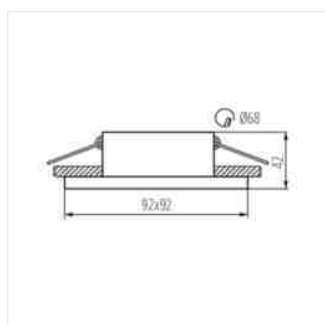

Ozdobný prsten-komponent svítidla

SIMEN DSL