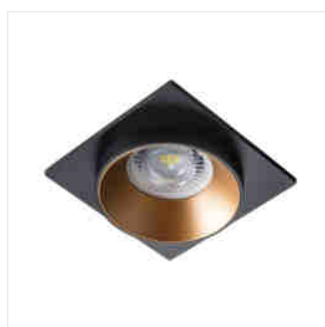

Ozdobný prsten-komponent svítidla

SIMEN DSL SR/B/B

SIMEN DSL W/W/B	29130	max 35	bílá / bílá / černá
SIMEN DSL B/W/B	29131	max 35	černá / bílá / černá
SIMEN DSL SR/B/B	29132	max 35	stříbrný / černý / černý
SIMEN DSL W/W/G	29133	max 35	bílá / bílá / zlatá
SIMEN DSL B/G/B	29134	max 35	černá / zlatá / černá
SIMEN DSL W/G/W	29135	max 35	bílá / zlatá / bílá
SIMEN DSL B/B/G	29136	max 35	černá / černá / zlatá

Kanlux SIMEN DSL je svítidlo, skládající se ze tří částí: prstene, korpusu a základny. Nabízíme hotové barevné sestavy, klasické černé a bílé, nebo svítidla obsahující stříbrné a zlaté prvky, která zapadnou do interiéru, a stanou se viditelnou dekorací. Sami můžete také měnit jednotlivé prvky ze svítidel.

- Materiál krytu: hliníková slitina

Ozdobný prsten-komponent svítidla

SIMEN DSL W/W/B

SIMEN DSL B/W/B

SIMEN DSL SR/B/B

SIMEN DSL W/W/G

SIMEN DSL B/G/B

SIMEN DSL W/G/W