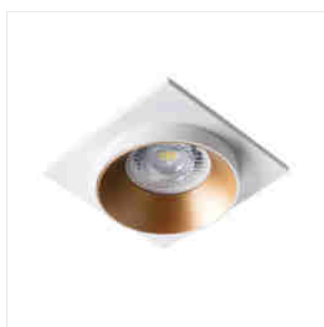

Ozdobný prsten-komponent svítidla

SIMEN DSL SR/B/B

SIMEN DSL W/W/B	29130	max 35	bílá / bílá / černá
SIMEN DSL B/W/B	29131	max 35	černá / bílá / černá
SIMEN DSL SR/B/B	29132	max 35	stříbrný / černý / černý
SIMEN DSL W/W/G	29133	max 35	bílá / bílá / zlatá
SIMEN DSL B/G/B	29134	max 35	černá / zlatá / černá
SIMEN DSL W/G/W	29135	max 35	bílá / zlatá / bílá
SIMEN DSL B/B/G	29136	max 35	černá / černá / zlatá

Kanlux SIMEN DSL je svítidlo, skládající se ze tří částí: prstene, korpusu a základny. Nabízíme hotové barevné sestavy, klasické černé a bílé, nebo svítidla obsahující stříbrné a zlaté prvky, která zapadnou do interiéru, a stanou se viditelnou dekorací. Sami můžete také měnit jednotlivé prvky ze svítidel.

- Materiál krytu: hliníková slitina

Ozdobný prsten-komponent svítidla

SIMEN DSL W/W/B

SIMEN DSL B/W/B

SIMEN DSL SR/B/B

SIMEN DSL W/W/G

SIMEN DSL B/G/B

SIMEN DSL W/G/W