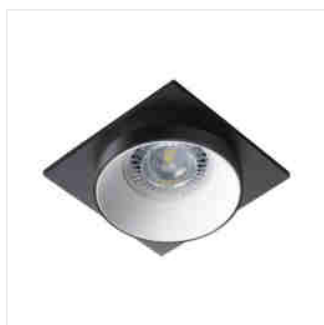

Ozdobný prsten-komponent svítidla

SIMEN DSL SR/B/B

SIMEN DSL W/W/B	29130	max 35	bílá / bílá / černá
SIMEN DSL B/W/B	29131	max 35	černá / bílá / černá
SIMEN DSL SR/B/B	29132	max 35	stříbrný / černý / černý
SIMEN DSL W/W/G	29133	max 35	bílá / bílá / zlatá
SIMEN DSL B/G/B	29134	max 35	černá / zlatá / černá
SIMEN DSL W/G/W	29135	max 35	bílá / zlatá / bílá
SIMEN DSL B/B/G	29136	max 35	černá / černá / zlatá

Kanlux SIMEN DSL je svítidlo, skládající se ze tří částí: prstene, korpusu a základny. Nabízíme hotové barevné sestavy, klasické černé a bílé, nebo svítidla obsahující stříbrné a zlaté prvky, která zapadnou do interiéru, a stanou se viditelnou dekorací. Sami můžete také měnit jednotlivé prvky ze svítidel.

- Materiál krytu: hliníková slitina

Ozdobný prsten-komponent svítidla

SIMEN DSL W/W/B

SIMEN DSL B/W/B

SIMEN DSL SR/B/B

SIMEN DSL W/W/G

SIMEN DSL B/G/B

SIMEN DSL W/G/W