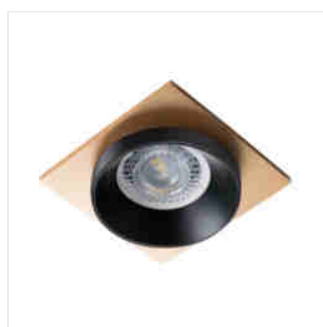

Ozdobný prsten-komponent svítidla

SIMEN DSL SR/B/B

SIMEN DSL W/W/B	29130	max 35	bílá / bílá / černá
SIMEN DSL B/W/B	29131	max 35	černá / bílá / černá
SIMEN DSL SR/B/B	29132	max 35	stříbrný / černý / černý
SIMEN DSL W/W/G	29133	max 35	bílá / bílá / zlatá
SIMEN DSL B/G/B	29134	max 35	černá / zlatá / černá
SIMEN DSL W/G/W	29135	max 35	bílá / zlatá / bílá
SIMEN DSL B/B/G	29136	max 35	černá / černá / zlatá

Kanlux SIMEN DSL je svítidlo, skládající se ze tří částí: prstene, korpusu a základny. Nabízíme hotové barevné sestavy, klasické černé a bílé, nebo svítidla obsahující stříbrné a zlaté prvky, která zapadnou do interiéru, a stanou se viditelnou dekorací. Sami můžete také měnit jednotlivé prvky ze svítidel.

- Materiál krytu: hliníková slitina

Ozdobný prsten-komponent svítidla

SIMEN DSL W/W/B

SIMEN DSL B/W/B

SIMEN DSL SR/B/B

SIMEN DSL W/W/G

SIMEN DSL B/G/B

SIMEN DSL W/G/W