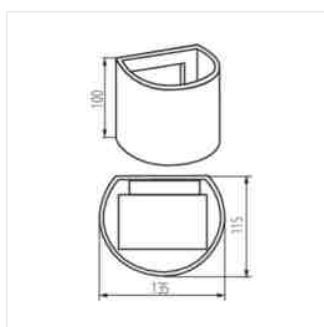

- Nastavení úhlu svícení
- Materiál korpusu: hliníková slitina

REKA LED

Fasádní svítidlo

REKA LED EL 7W-L-GR

REKA LED EL 7W-O-GR

REKA LED EL 7W-L-W

REKA LED EL 7W-O-W

REKA LED EL-L