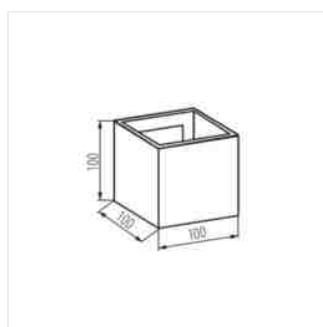

REKA LED EL 7W-L-W