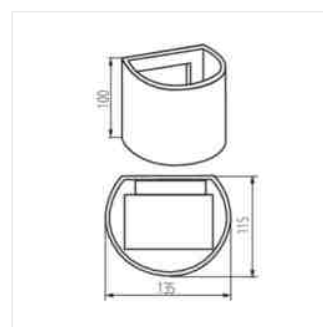

REKA LED EL 7W-O-W