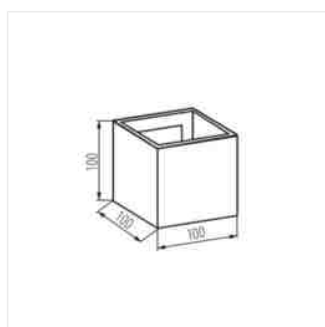

- Nastavení úhlu svícení
- Materiál korpusu: hliníková slitina

REKA LED

Fasádní svítidlo

REKA LED EL 7W-L-GR

REKA LED EL 7W-O-GR

REKA LED EL 7W-L-W

REKA LED EL 7W-O-W

REKA LED EL-L