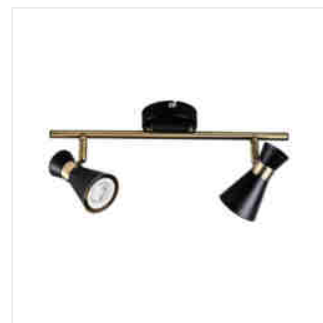

Halogenové svítidlo přisazené

DESIGN
unique

MILENO EL-10 B-AG	29110	max 35	černá / zlatá
MILENO EL-10 ASR-AN	29111	max 35	- stříbrný / měděný
MILENO EL-30 B-AG	29112	3 x max 35	černá / zlatá
MILENO EL-30 ASR-AN	29113	3 x max 35	- stříbrný / měděný
MILENO EL-2I B-AG	29114	2 x max 35	černá / zlatá
MILENO EL-2I ASR-AN	29115	2 x max 35	- stříbrný / měděný
MILENO EL-3I B-AG	29116	3 x max 35	černá / zlatá
MILENO EL-3I ASR-AN	29117	3 x max 35	- stříbrný / měděný
MILENO EL-4I B-AG	29118	4 x max 35	černá / zlatá
MILENO EL-4I ASR-AN	29119	4 x max 35	- stříbrný / měděný

Kanlux MILENO je odpovědí na nejnovější trendy. Zajímavý design, lesk a originální tvar -to jsou výhody této série. Velké množství modelů svítidla Kanlux MILENO nabízí spoustu možností designu.

- Materiál korpusu: ocel

MILENO

Halogenové svítidlo přisazené

MILENO EL-10 ASR-AN

MILENO EL-30 B-AG

MILENO EL-30 ASR-AN

MILENO EL-2I B-AG

MILENO EL-2I ASR-AN

MILENO EL-3I B-AG

MILENO EL-3I ASR-AN

MILENO EL-4I B-AG

MILENO EL-4I ASR-AN

MILENO

Halogenové svítidlo přisazené

MILENO EL-10

MILENO EL-30

MILENO EL-21