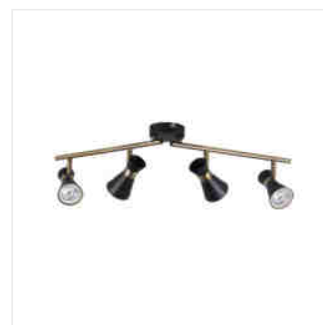

Halogenové svítidlo přisazené

DESIGN
unique

MILENO EL-10 B-AG	29110	max 35	černá / zlatá
MILENO EL-10 ASR-AN	29111	max 35	- stříbrný / měděný
MILENO EL-30 B-AG	29112	3 x max 35	černá / zlatá
MILENO EL-30 ASR-AN	29113	3 x max 35	- stříbrný / měděný
MILENO EL-2I B-AG	29114	2 x max 35	černá / zlatá
MILENO EL-2I ASR-AN	29115	2 x max 35	- stříbrný / měděný
MILENO EL-3I B-AG	29116	3 x max 35	černá / zlatá
MILENO EL-3I ASR-AN	29117	3 x max 35	- stříbrný / měděný
MILENO EL-4I B-AG	29118	4 x max 35	černá / zlatá
MILENO EL-4I ASR-AN	29119	4 x max 35	- stříbrný / měděný

Kanlux MILENO je odpovědí na nejnovější trendy. Zajímavý design, lesk a originální tvar -to jsou výhody této série. Velké množství modelů svítidla Kanlux MILENO nabízí spoustu možností designu.

- Materiál korpusu: ocel

MILENO

Halogenové svítidlo přisazené

MILENO EL-10 ASR-AN

MILENO EL-30 B-AG

MILENO EL-30 ASR-AN

MILENO EL-2I B-AG

MILENO EL-2I ASR-AN

MILENO EL-3I B-AG

MILENO EL-3I ASR-AN

MILENO EL-4I B-AG

MILENO EL-4I ASR-AN

MILENO

Halogenové svítidlo přisazené

MILENO EL-10

MILENO EL-30

MILENO EL-21