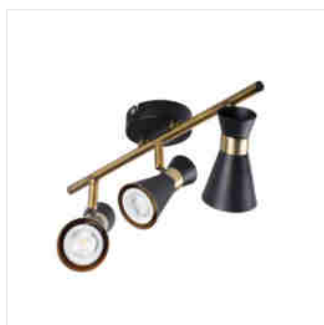

Halogenové svítidlo přisazené

DESIGN
unique

MILENO EL-10 B-AG	29110	max 35	černá / zlatá
MILENO EL-10 ASR-AN	29111	max 35	- stříbrný / měděný
MILENO EL-30 B-AG	29112	3 x max 35	černá / zlatá
MILENO EL-30 ASR-AN	29113	3 x max 35	- stříbrný / měděný
MILENO EL-2I B-AG	29114	2 x max 35	černá / zlatá
MILENO EL-2I ASR-AN	29115	2 x max 35	- stříbrný / měděný
MILENO EL-3I B-AG	29116	3 x max 35	černá / zlatá
MILENO EL-3I ASR-AN	29117	3 x max 35	- stříbrný / měděný
MILENO EL-4I B-AG	29118	4 x max 35	černá / zlatá
MILENO EL-4I ASR-AN	29119	4 x max 35	- stříbrný / měděný

Kanlux MILENO je odpovědí na nejnovější trendy. Zajímavý design, lesk a originální tvar -to jsou výhody této série. Velké množství modelů svítidla Kanlux MILENO nabízí spoustu možností designu.

- Materiál korpusu: ocel

MILENO

Halogenové svítidlo přisazené

MILENO EL-10 ASR-AN

MILENO EL-30 B-AG

MILENO EL-30 ASR-AN

MILENO EL-2I B-AG

MILENO EL-2I ASR-AN

MILENO EL-3I B-AG

MILENO EL-3I ASR-AN

MILENO EL-4I B-AG

MILENO EL-4I ASR-AN

MILENO

Halogenové svítidlo přisazené

MILENO EL-10

MILENO EL-30

MILENO EL-21