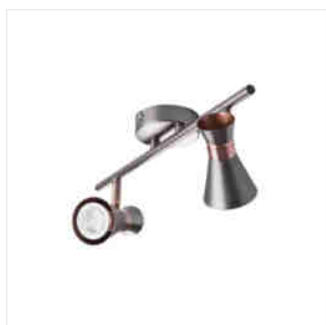

Halogenové svítidlo přisazené

DESIGN
unique

MILENO EL-10 B-AG	29110	max 35	černá / zlatá
MILENO EL-10 ASR-AN	29111	max 35	- stříbrný / měděný
MILENO EL-30 B-AG	29112	3 x max 35	černá / zlatá
MILENO EL-30 ASR-AN	29113	3 x max 35	- stříbrný / měděný
MILENO EL-2I B-AG	29114	2 x max 35	černá / zlatá
MILENO EL-2I ASR-AN	29115	2 x max 35	- stříbrný / měděný
MILENO EL-3I B-AG	29116	3 x max 35	černá / zlatá
MILENO EL-3I ASR-AN	29117	3 x max 35	- stříbrný / měděný
MILENO EL-4I B-AG	29118	4 x max 35	černá / zlatá
MILENO EL-4I ASR-AN	29119	4 x max 35	- stříbrný / měděný

Kanlux MILENO je odpovědí na nejnovější trendy. Zajímavý design, lesk a originální tvar -to jsou výhody této série. Velké množství modelů svítidla Kanlux MILENO nabízí spoustu možností designu.

- Materiál korpusu: ocel

MILENO

Halogenové svítidlo přisazené

MILENO EL-10 ASR-AN

MILENO EL-30 B-AG

MILENO EL-30 ASR-AN

MILENO EL-2I B-AG

MILENO EL-2I ASR-AN

MILENO EL-3I B-AG

MILENO EL-3I ASR-AN

MILENO EL-4I B-AG

MILENO EL-4I ASR-AN

MILENO

Halogenové svítidlo přisazené

MILENO EL-10

MILENO EL-30

MILENO EL-21