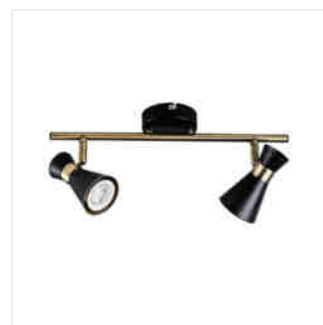

Halogenové svítidlo přisazené

DESIGN
unique

MILENO EL-10 B-AG	29110	max 35	černá / zlatá
MILENO EL-10 ASR-AN	29111	max 35	- stříbrný / měděný
MILENO EL-30 B-AG	29112	3 x max 35	černá / zlatá
MILENO EL-30 ASR-AN	29113	3 x max 35	- stříbrný / měděný
MILENO EL-2I B-AG	29114	2 x max 35	černá / zlatá
MILENO EL-2I ASR-AN	29115	2 x max 35	- stříbrný / měděný
MILENO EL-3I B-AG	29116	3 x max 35	černá / zlatá
MILENO EL-3I ASR-AN	29117	3 x max 35	- stříbrný / měděný
MILENO EL-4I B-AG	29118	4 x max 35	černá / zlatá
MILENO EL-4I ASR-AN	29119	4 x max 35	- stříbrný / měděný

Kanlux MILENO je odpovědí na nejnovější trendy. Zajímavý design, lesk a originální tvar -to jsou výhody této série. Velké množství modelů svítidla Kanlux MILENO nabízí spoustu možností designu.

- Materiál korpusu: ocel

MILENO

Halogenové svítidlo přisazené

MILENO EL-10 ASR-AN

MILENO EL-30 B-AG

MILENO EL-30 ASR-AN

MILENO EL-2I B-AG

MILENO EL-2I ASR-AN

MILENO EL-3I B-AG

MILENO EL-3I ASR-AN

MILENO EL-4I B-AG

MILENO EL-4I ASR-AN

MILENO

Halogenové svítidlo přisazené

MILENO EL-10

MILENO EL-30

MILENO EL-21