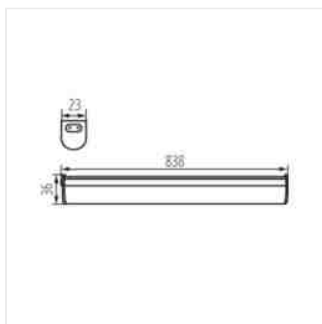

MERA LED 10W NW

MERA LED 15W NW

MERA LED 20W NW

PŘÍSLUŠENSTVÍ:

29214 MERA LED PP Przewód do łączenia oprawy MERA LED PP