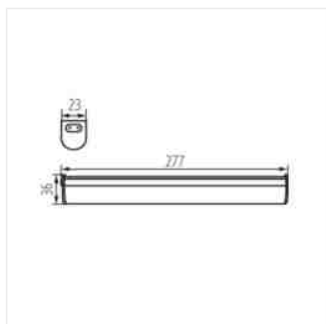

- Materiál korpusu: plast
- Materiál difuzoru: plast

MERA LED

LED svítidlo

MERA LED 5W NW

MERA LED 10W NW

MERA LED 15W NW

MERA LED 20W NW

MERA LED 5W NW

MERA LED 10W NW

MERA LED 15W NW

MERA LED 20W NW

PŘÍSLUŠENSTVÍ:

29214 MERA LED PP Przewód do łączenia oprawy MERA LED PP