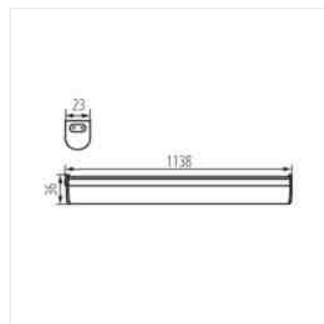

- Materiál korpusu: plast
- Materiál difuzoru: plast

MERA LED

LED svítidlo

MERA LED 5W NW

MERA LED 10W NW

MERA LED 15W NW

MERA LED 20W NW

MERA LED 5W NW

MERA LED 10W NW

MERA LED 15W NW

MERA LED 20W NW

PŘÍSLUŠENSTVÍ:

29214 MERA LED PP Przewód do łączenia oprawy MERA LED PP