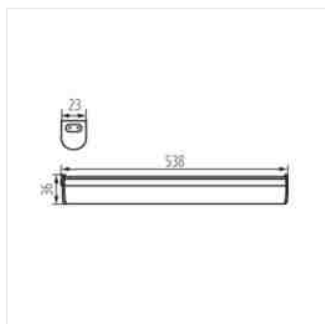

MERA LED 10W NW

MERA LED 15W NW

MERA LED 20W NW

PŘÍSLUŠENSTVÍ:

29214 MERA LED PP Przewód do łączenia oprawy MERA LED PP