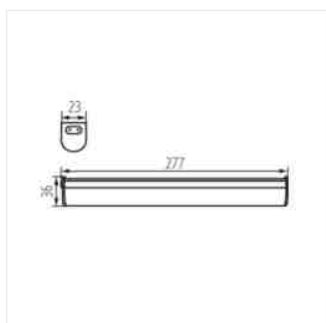

MERA LED 5W NW