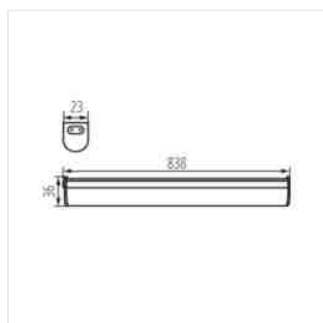

MERA LED 15W NW

MERA LED 20W NW

PŘÍSLUŠENSTVÍ:

29214 MERA LED PP Przewód do łączenia oprawy MERA LED PP