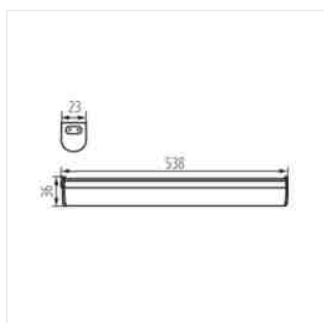

MERA LED 10W NW