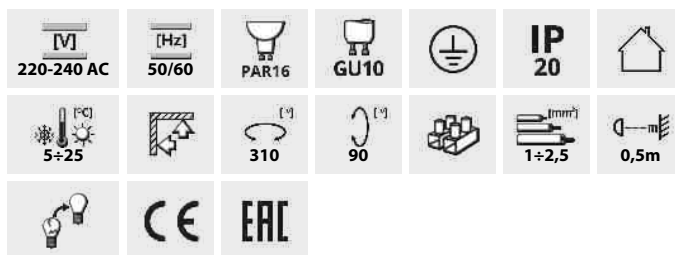

### Přisazené svítidlo

LAURIN EL-10 B

LAURIN EL-10 W	<b>29120</b>	max 35	bílá
LAURIN EL-10 B	<b>29121</b>	max 35	černá
LAURIN EL-2I W	<b>29122</b>	2 x max 35	bílá
LAURIN EL-2I B	<b>29123</b>	2 x max 35	černá
LAURIN EL-3I W	<b>29124</b>	3 x max 35	bílá
LAURIN EL-3I B	<b>29125</b>	3 x max 35	černá
LAURIN EL-3O W	<b>29126</b>	3 x max 35	bílá
LAURIN EL-3O B	<b>29127</b>	3 x max 35	černá
LAURIN EL-4O W	<b>29128</b>	4 x max 35	bílá
LAURIN EL-4O B	<b>29129</b>	4 x max 35	černá