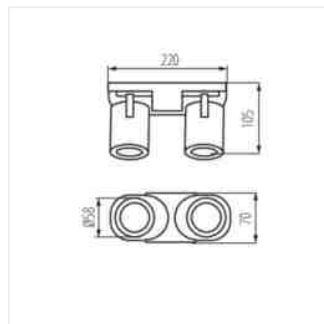

- Materiál korpusu: hliníková slitina

Přisazené svítidlo

LAURIN EL-10 W

LAURIN EL-21 W

LAURIN EL-21 B

LAURIN EL-31 W

LAURIN EL-31 B

LAURIN EL-30 W

LAURIN EL-30 B

LAURIN EL-40 W

LAURIN

Přisazené svítidlo

LAURIN EL-40 B

LAURIN EL-10

LAURIN EL-2I

LAURIN EL-3I