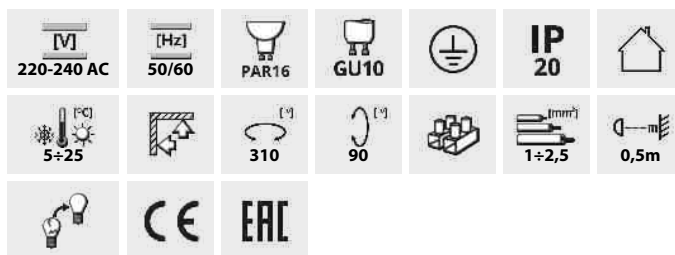

Přisazené svítidlo

LAURIN EL-10 B

LAURIN EL-10 W	29120	max 35	bílá
LAURIN EL-10 B	29121	max 35	černá
LAURIN EL-2I W	29122	2 x max 35	bílá
LAURIN EL-2I B	29123	2 x max 35	černá
LAURIN EL-3I W	29124	3 x max 35	bílá
LAURIN EL-3I B	29125	3 x max 35	černá
LAURIN EL-3O W	29126	3 x max 35	bílá
LAURIN EL-3O B	29127	3 x max 35	černá
LAURIN EL-4O W	29128	4 x max 35	bílá
LAURIN EL-4O B	29129	4 x max 35	černá