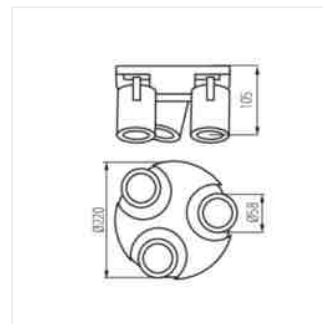

- Materiál korpusu: hliníková slitina

Přisazené svítidlo

LAURIN EL-10 W

LAURIN EL-21 W

LAURIN EL-21 B

LAURIN EL-31 W

LAURIN EL-31 B

LAURIN EL-30 W

LAURIN EL-30 B

LAURIN EL-40 W

LAURIN

Přisazené svítidlo

LAURIN EL-40 B

LAURIN EL-10

LAURIN EL-2I

LAURIN EL-3I