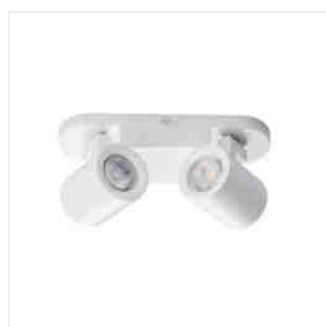

Přisazené svítidlo

LAURIN EL-10 B

LAURIN EL-10 W	29120	max 35	bílá
LAURIN EL-10 B	29121	max 35	černá
LAURIN EL-2I W	29122	2 x max 35	bílá
LAURIN EL-2I B	29123	2 x max 35	černá
LAURIN EL-3I W	29124	3 x max 35	bílá
LAURIN EL-3I B	29125	3 x max 35	černá
LAURIN EL-3O W	29126	3 x max 35	bílá
LAURIN EL-3O B	29127	3 x max 35	černá
LAURIN EL-4O W	29128	4 x max 35	bílá
LAURIN EL-4O B	29129	4 x max 35	černá

Spoty Kanlux LAURIN nabízí širokou škálu směrových nástěnných i stropních svítidel. Čistý minimalistický design lze použít v různých místnostech. Další předností této řady svítidel je snadná změna nasměrování světla.

- Materiál korpusu: hliníková slitina

Přisazené svítidlo

LAURIN EL-10 W

LAURIN EL-21 W

LAURIN EL-21 B

LAURIN EL-31 W

LAURIN EL-31 B

LAURIN EL-30 W