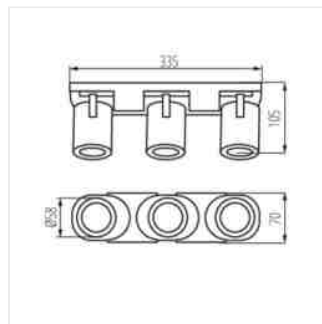

- Materiál korpusu: hliníková slitina

Přisazené svítidlo

LAURIN EL-10 W

LAURIN EL-21 W

LAURIN EL-21 B

LAURIN EL-31 W

LAURIN EL-31 B

LAURIN EL-30 W

LAURIN EL-30 B

LAURIN EL-40 W

LAURIN

Přisazené svítidlo

LAURIN EL-40 B

LAURIN EL-10

LAURIN EL-2I

LAURIN EL-3I