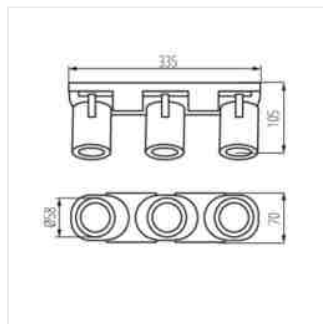

- Materiál korpusu: hliníková slitina

Přisazené svítidlo

LAURIN EL-10 W

LAURIN EL-21 W

LAURIN EL-21 B

LAURIN EL-31 W

LAURIN EL-31 B

LAURIN EL-30 W

LAURIN EL-30 B

LAURIN EL-40 W

LAURIN

Přisazené svítidlo

LAURIN EL-40 B

LAURIN EL-10

LAURIN EL-2I

LAURIN EL-3I