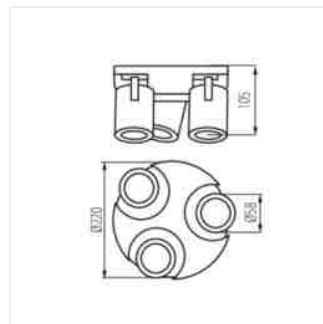

- Materiál korpusu: hliníková slitina

Přisazené svítidlo

LAURIN EL-10 W

LAURIN EL-21 W

LAURIN EL-21 B

LAURIN EL-31 W

LAURIN EL-31 B

LAURIN EL-30 W

LAURIN EL-30 B

LAURIN EL-40 W

LAURIN

Přisazené svítidlo

LAURIN EL-40 B

LAURIN EL-10

LAURIN EL-2I

LAURIN EL-3I